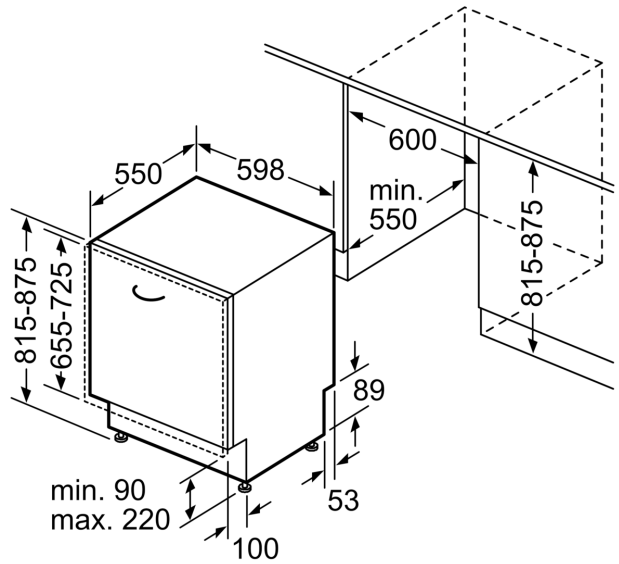

## Zubehör

- Gerätemaße (H x B x T): 81.5 cm x 59.8 cm x 55.0 cm

<sup>1</sup> auf einer Energieeffizienzklassen-Skala von A bis G

<sup>2</sup>Energieverbrauch kWh/100 Betriebszyklen (im Programm Eco 50 °C)

iQ300, Vollintegrierter  
Geschirrspüler, 60 cm  
SN63EX04TE

Maße in mm

⚡ Steckdose  
( ) Werte mit Verlängerungssatz

Maße in mm