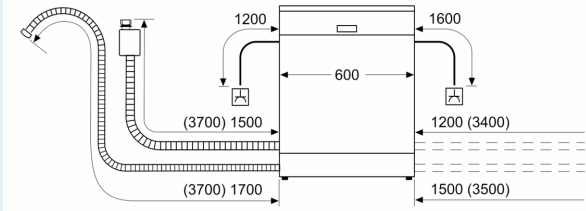

## Zubehör

- Gerätemaße (H x B x T): 81.5 cm x 59.8 cm x 55.0 cm

<sup>1</sup> auf einer Energieeffizienzklassen-Skala von A bis G

<sup>2</sup>Energieverbrauch kWh/100 Betriebszyklen (im Programm Eco 50 °C)

iQ300, Vollintegrierter  
Geschirrspüler, 60 cm  
SN63EX04TE

Maße in mm

⚡ Steckdose  
( ) Werte mit Verlängerungssatz

Maße in mm