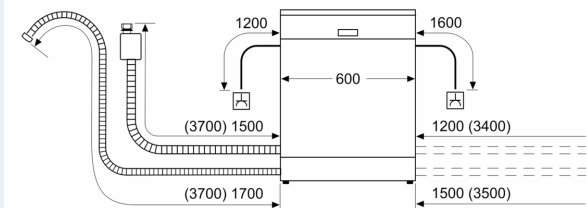

### Zubehör

- Gerätemaße (H x B x T): 81.5 cm x 59.8 cm x 55.0 cm

<sup>1</sup> auf einer Energieeffizienzklassen-Skala von A bis G

<sup>2</sup>Energieverbrauch kWh/100 Betriebszyklen (im Programm Eco 50 °C)

**iQ300, Vollintegrierter  
Geschirrspüler, 60 cm  
SN63EX22CE**

Maße in mm

⚡ Steckdose  
( ) Werte mit Verlängerungssatz

Maße in mm