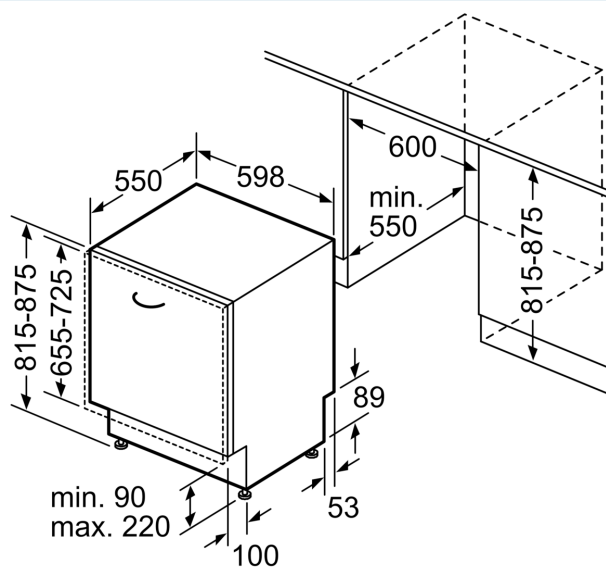

### Zubehör

- Gerätemaße (H x B x T): 81.5 cm x 59.8 cm x 55.0 cm

<sup>1</sup> auf einer Energieeffizienzklassen-Skala von A bis G

<sup>2</sup>Energieverbrauch kWh/100 Betriebszyklen (im Programm Eco 50 °C)

**iQ300, Vollintegrierter  
Geschirrspüler, 60 cm  
SN63EX22CE**

Maße in mm

⚡ Steckdose  
( ) Werte mit Verlängerungssatz

Maße in mm