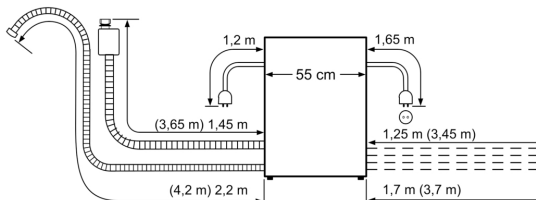

Technische Daten

Energieeffizienzklasse ¹ :E
Energieverbrauch des Eco 50°C Programm pro 100 Betriebszyklen:	55 kWh/100 Zyklen
Anzahl Maßgedecke: 6
Wasserverbrauch: 8.0 l
Programmdauer: 3:55 h
Geräuschwert: 49 dB(A) re 1pW
Geräusch-Effizienzklasse: C
Bauform: Freistehend
Höhe der Arbeitsplatte: 0 mm
Abmessungen des Gerätes (H x B x T): 450 x 551 x 500 mm
Tiefe bei geöffneter Tür (90°): 845 mm
Verstellbarer Sockel: Nein
Nettogewicht: 23.7 kg
Bruttogewicht: 26.0 kg
Anschlusswert: 2400 W
Absicherung: 10 A
Spannung: 220-240 V
Frequenz: 50; 60 Hz
Reparaturindex: 8.3
Länge Anschlusskabel: 175 cm
Steckerart: Schuko-/Gardy mit Erdung
Länge Zulaufschlauch: 165 cm
Länge Ablaufschlauch: 215 cm
EAN-Nummer: 4242005498611
Gerätetyp: Auflichtgerät

- AquaStop: eine Bosch Garantie bei Wasserschäden – ein Geräteleben lang*
- Tastensperre
- Glasschutz-Technik

Maße

- Gerätemaße (H x B x T): 45.0 cm x 55.1 cm x 50.0 cm

¹ auf einer Energieeffizienzklassen-Skala von A bis G

Nominale Längen:

AquaStop: 1,65 m

Ablaufschlauch: 2,25 m

Netzkabel: 1,70 m

Verlängerung:

AquaStop: 2,20 m

Ablaufschlauch: 2,00 m