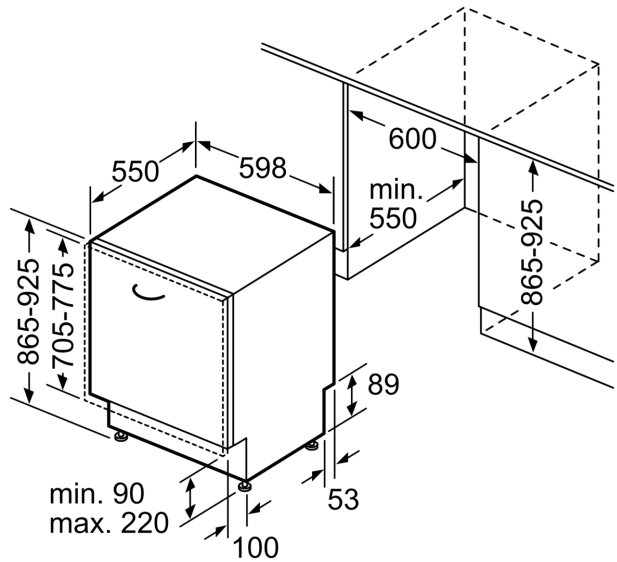

Energieeffizienzklasse:A
Energieverbrauch des Eco 50°C Programm pro 100 Betriebszyklen:	54 kWh
Anzahl Maßgedecke: 14
Wasserverbrauch in Litern im Eco 50°C Programm pro Betriebszyklus (EU 2017/1369): 9.0 l
Programmdauer: 4:30 h
Geräuschwert: 42 dB(A) re 1pW
Geräusch-Effizienzklasse: B
Bauform: Einbau
Höhe der Arbeitsplatte: 0 mm
Abmessungen des Gerätes (H x B x T): 865 x 598 x 550 mm
Min. Nischenmaße für Installation (H x B x T):	... 865-925 x 600 x 550 mm
Tiefe bei geöffneter Tür (90°): 1200 mm
Höhenverstellbare Füße: Ja - alle von vorne
Höhenverstellung max.: 60 mm
Verstellbarer Sockel: Horizontal und Vertikal
Nettogewicht: 36.6 kg
Bruttogewicht: 38.5 kg
Anschlusswert: 2400 W
Absicherung: 10 A
Spannung: 220-240 V
Frequenz: 50; 60 Hz
Länge Anschlusskabel: 175.0 cm
Steckerart: Schuko-/Gardy mit Erdung
Länge Zulaufschlauch: 165 cm
Länge Ablaufschlauch: 190 cm
EAN-Nummer: 4242005484393
Gerätetyp: Vollintegriert

Maße

- Gerätemaße (H x B x T): 86.5 cm x 59.8 cm x 55.0 cm

¹ auf einer Energieeffizienzklassen-Skala von A bis G

²Energieverbrauch kWh/100 Betriebszyklen (im Programm Eco 50 °C)

³ Wasserverbrauch in Liter pro Betriebszyklus (im Programm Eco 50 °C)

⁴ Programmdauer im Programm Eco 50 °C

* Garantiebedingungen finden Sie unter <https://www.bosch-home.com/de/>

**Serie 4, Vollintegrierter
Geschirrspüler, 60 cm, XXL
SBV4ECX28E**

Maße in mm

⏏ Steckdose
() Werte mit Verlängerungssatz

Maße in mm