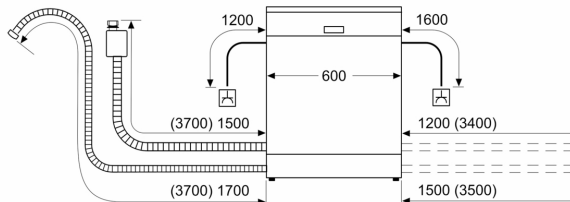

Technische Daten

Energieeffizienzklasse ¹ :B
Energieverbrauch des Eco 50°C Programm pro 100 Betriebszyklen ²65 kWh/100 Zyklen
Anzahl Maßgedecke: 14
Wasserverbrauch in Litern im Eco 50°C Programm pro Betriebszyklus (EU 2017/1369) ³ : 9.0 l
Programmdauer ⁴ : 3:55 h
Geräuschwert: 44 dB(A) re 1pW
Geräusch-Effizienzklasse: B
Bauform: Freistehend
Höhe der Arbeitsplatte: 30 mm
Abmessungen des Gerätes (H x B x T): 845 x 600 x 600 mm
Tiefe bei geöffneter Tür (90°): 1155 mm
Höhenverstellbare Füße: Ja - alle
Höhenverstellung max.: 20 mm
Verstellbarer Sockel: Nein
Nettogewicht: 51.7 kg
Bruttogewicht: 53.2 kg
Anschlusswert: 2400 W
Absicherung: 10 A
Spannung: 220-240 V
Frequenz: 50; 60 Hz
Reparaturindex: 8.9
Länge Anschlusskabel: 175 cm
Steckerart: Schuko-/Gardy mit Erdung
Länge Zulaufschlauch: 165 cm
Länge Ablaufschlauch: 190 cm
EAN-Nummer: 4242005479504
Gerätetyp: Freistehend mit Unterbaumöglichkeit

Maße

- Gerätemaße (H x B x T): 84.5 cm x 60.0 cm x 60.0 cm

¹ auf einer Energieeffizienzklassen-Skala von A bis G

²Energieverbrauch kWh/100 Betriebszyklen (im Programm Eco 50 °C)

³ Wasserverbrauch in Liter pro Betriebszyklus (im Programm Eco 50 °C)

⁴ Programmdauer im Programm Eco 50 °C

* Garantiebedingungen finden Sie unter <https://www.bosch-home.com/de/>

Serie 4, Freistehender Geschirrspüler, 60 cm, Weiß SMS4EVW08E

Maße in mm

⏏ Steckdose

() Werte mit Verlängerungssatz