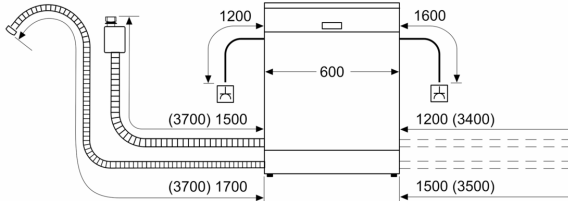

Energieeffizienzklasse:A
Energieverbrauch des Eco 50°C Programm pro 100 Betriebszyklen:	54 kWh
Anzahl Maßgedecke: 14
Wasserverbrauch in Litern im Eco 50°C Programm pro Betriebszyklus (EU 2017/1369): 9.5 l
Programmdauer: 4:55 h
Geräuschwert: 42 dB(A) re 1pW
Geräusch-Effizienzklasse: B
Bauform: Einbau
Höhe der Arbeitsplatte: 0 mm
Abmessungen des Gerätes (H x B x T): 815 x 598 x 550 mm
Min. Nischenmaße für Installation (H x B x T):	... 815-875 x 600 x 550 mm
Tiefe bei geöffneter Tür (90°): 1150 mm
Höhenverstellbare Füße: Ja - alle von vorne
Höhenverstellung max.: 60 mm
Verstellbarer Sockel: Horizontal und Vertikal
Nettogewicht: 43.1 kg
Bruttogewicht: 45.0 kg
Anschlusswert: 2400 W
Absicherung: 10 A
Spannung: 220-240 V
Frequenz: 50; 60 Hz
Länge Anschlusskabel: 175.0 cm
Steckerart: Schuko-/Gardy mit Erdung
Länge Zulaufschlauch: 165 cm
Länge Ablaufschlauch: 190 cm
EAN-Nummer: 4242005482320
Gerätetyp: Vollintegriert

Maße

- Gerätemaße (H x B x T): 81.5 cm x 59.8 cm x 55.0 cm

¹ auf einer Energieeffizienzklassen-Skala von A bis G

²Energieverbrauch kWh/100 Betriebszyklen (im Programm Eco 50 °C)

³ Wasserverbrauch in Liter pro Betriebszyklus (im Programm Eco 50 °C)

⁴ Programmdauer im Programm Eco 50 °C

* Garantiebedingungen finden Sie unter <https://www.bosch-home.com/de/>

**Serie 8, Vollintegrierter
Geschirrspüler, 60 cm
SMD8TCX04E**

Maße in mm

⏏ Steckdose
() Werte mit Verlängerungssatz