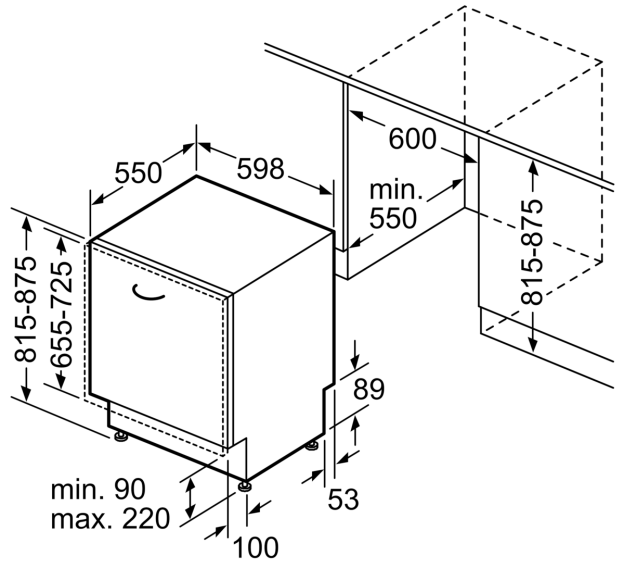

Energieeffizienzklasse:A
Energieverbrauch des Eco 50°C Programm pro 100 Betriebszyklen:	54 kWh
Anzahl Maßgedecke: 14
Wasserverbrauch in Litern im Eco 50°C Programm pro Betriebszyklus (EU 2017/1369): 9.5 l
Programmdauer: 4:55 h
Geräuschwert: 42 dB(A) re 1pW
Geräusch-Effizienzklasse: B
Bauform: Einbau
Höhe der Arbeitsplatte: 0 mm
Abmessungen des Gerätes (H x B x T): 815 x 598 x 550 mm
Min. Nischenmaße für Installation (H x B x T):	... 815-875 x 600 x 550 mm
Tiefe bei geöffneter Tür (90°): 1150 mm
Höhenverstellbare Füße: Ja - alle von vorne
Höhenverstellung max.: 60 mm
Verstellbarer Sockel: Horizontal und Vertikal
Nettogewicht: 43.1 kg
Bruttogewicht: 45.0 kg
Anschlusswert: 2400 W
Absicherung: 10 A
Spannung: 220-240 V
Frequenz: 50; 60 Hz
Länge Anschlusskabel: 175.0 cm
Steckerart: Schuko-/Gardy mit Erdung
Länge Zulaufschlauch: 165 cm
Länge Ablaufschlauch: 190 cm
EAN-Nummer: 4242005482320
Gerätetyp: Vollintegriert

Maße

- Gerätemaße (H x B x T): 81.5 cm x 59.8 cm x 55.0 cm

¹ auf einer Energieeffizienzklassen-Skala von A bis G

²Energieverbrauch kWh/100 Betriebszyklen (im Programm Eco 50 °C)

³ Wasserverbrauch in Liter pro Betriebszyklus (im Programm Eco 50 °C)

Maße in mm