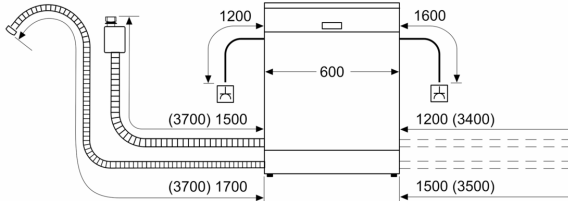

Maße

- Gerätemaße (H x B x T): 81.5 cm x 59.8 cm x 55.0 cm

¹ auf einer Energieeffizienzklassen-Skala von A bis G

²Energieverbrauch kWh/100 Betriebszyklen (im Programm Eco 50 °C)

³ Wasserverbrauch in Liter pro Betriebszyklus (im Programm Eco 50 °C)

⁴ Programmdauer im Programm Eco 50 °C

* Garantiebedingungen finden Sie unter <https://www.bosch-home.com/de/>

**Serie 4, Vollintegrierter
Geschirrspüler, 60 cm
SMV4EAX28E**

Maße in mm

⏏ Steckdose
() Werte mit Verlängerungssatz