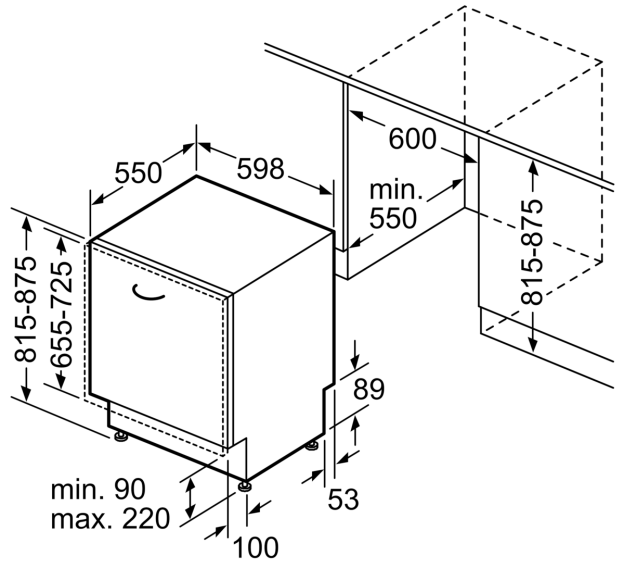

Energieeffizienzklasse:A
Energieverbrauch des Eco 50°C Programm pro 100 Betriebszyklen:54 kWh
Anzahl Maßgedecke: 13
Wasserverbrauch in Litern im Eco 50°C Programm pro Betriebszyklus (EU 2017/1369): 9.0 l
Programmdauer: 4:30 h
Geräuschwert: 42 dB(A) re 1pW
Geräusch-Effizienzklasse: B
Bauform: Einbau
Höhe der Arbeitsplatte: 0 mm
Abmessungen des Gerätes (H x B x T): 815 x 598 x 550 mm
Min. Nischenmaße für Installation (H x B x T): ...815-875 x 600 x 550 mm
Tiefe bei geöffneter Tür (90°): 1150 mm
Höhenverstellbare Füße: Ja - alle von vorne
Höhenverstellung max.: 60 mm
Verstellbarer Sockel:Horizontal und Vertikal
Nettogewicht: 36.4 kg
Bruttogewicht:38.5 kg
Anschlusswert:2400 W
Absicherung: 10 A
Spannung: 220-240 V
Frequenz: 50; 60 Hz
Länge Anschlusskabel: 175.0 cm
Steckerart:Schuko-/Gardy mit Erdung
Länge Zulaufschlauch: 165 cm
Länge Ablaufschlauch: 190 cm
EAN-Nummer: 4242005483075
Gerätetyp: Vollintegriert

Maße

- Gerätemaße (H x B x T): 81.5 cm x 59.8 cm x 55.0 cm

¹ auf einer Energieeffizienzklassen-Skala von A bis G

²Energieverbrauch kWh/100 Betriebszyklen (im Programm Eco 50 °C)

³ Wasserverbrauch in Liter pro Betriebszyklus (im Programm Eco 50 °C)

⁴ Programmdauer im Programm Eco 50 °C

* Garantiebedingungen finden Sie unter <https://www.bosch-home.com/de/>

**Serie 4, Vollintegrierter
Geschirrspüler, 60 cm
SMV4EAX28E**

Maße in mm

⏏ Steckdose
() Werte mit Verlängerungssatz

Maße in mm