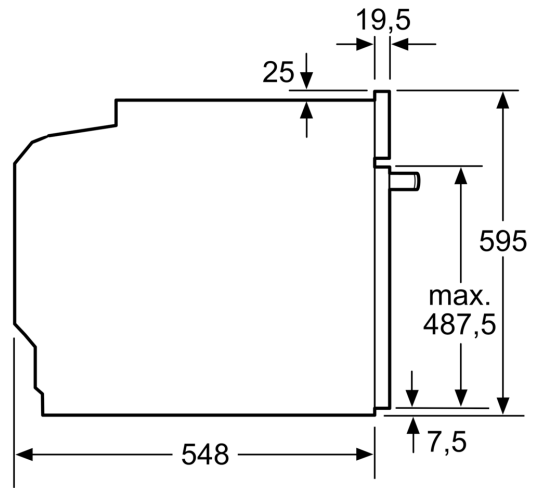

Bruttogewicht:	35.5 kg
Bauform:	Einbau
Integriertes Reinigungssystem:	Hydrolytisch
Min. Nischenmaße für Installation (H x B x T): 600-604 x 560-568 x 550 mm	
Abmessungen des Gerätes:	595x594x548 mm
Abmessungen des verpackten Gerätes:	675 x 660 x 690 mm
Material der Blende:	Glas
Material der Tür:	Glas
Nettogewicht:	33.4 kg
Nettovolumen - Backrohr 1:	71 l
Beheizungsarten:	Großflächengrill, Heißluft sanft, Heißluft, Ober-/Unterhitze, Pizzastufe, Unterhitze, Umluftgrill
Anzahl eingebauter Leuchten:	1
Innenbeleuchtung - Backrohr 1:	1
Auszugssystem:	Auszug nachrüstbar
Integriertes Zubehör:	1 x Kombirost, 1 x Universalpfanne
Leistung Großflächengrill 1:	2700 W
Leistung Ringheizkörper 1:	2200 W
Energieeffizienzklasse:	A+
Energieverbrauch pro Ober-/Unterhitze Zyklus (2010/30/EC): 0.94 kWh/Zyklus	
Energieverbrauch pro Heißluft-Zyklus (2010/30/EC):	0.69 kWh/Zyklus
Energieeffizienzindex (2010/30/EC):	81.2 %
Anschlusswert:	11400 W
Absicherung:	3*16 A
Spannung:	220-240 V
Frequenz:	50; 60 Hz
Steckerart:	Ohne Stecker (Anschluss durch Elektrofachkraft), Festanschluss
Energiequelle:	Elektro
Ausschnittsmaße:	x
Abmessungen des verpackten Gerätes:	26.57 x 25.98 x 27.16
Nettogewicht:	74.000 lbs
Bruttogewicht:	78.000 lbs
Nettogewicht:	33.4 kg

**iQ500, Einbau-Herd, 60 x 60 cm,
Edelstahl
HE517GBS3**

Einbau mit einem Kochfeld.