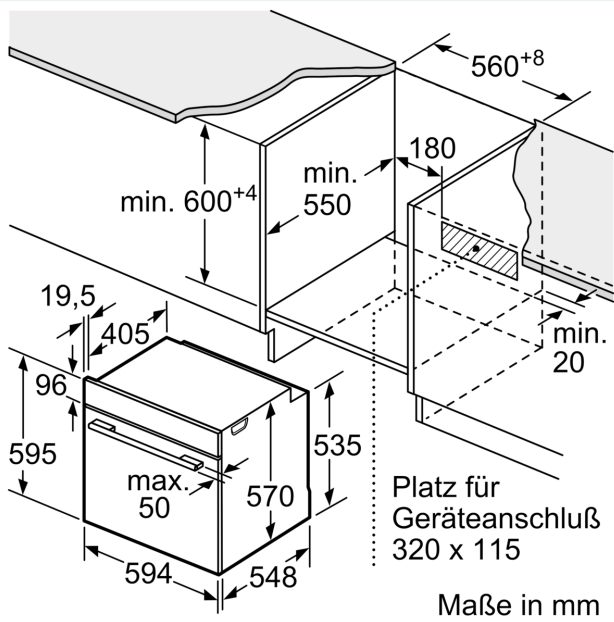

Bruttogewicht:	35.5 kg
Bauform:	Einbau
Integriertes Reinigungssystem:	Hydrolytisch
Min. Nischenmaße für Installation (H x B x T): 600-604 x 560-568 x 550 mm	
Abmessungen des Gerätes:	595x594x548 mm
Abmessungen des verpackten Gerätes:	675 x 660 x 690 mm
Material der Blende:	Glas
Material der Tür:	Glas
Nettogewicht:	33.4 kg
Nettovolumen - Backrohr 1:	71 l
Beheizungsarten:	Großflächengrill, Heißluft sanft, Heißluft, Ober-/Unterhitze, Pizzastufe, Unterhitze, Umluftgrill
Anzahl eingebauter Leuchten:	1
Innenbeleuchtung - Backrohr 1:	1
Auszugssystem:	Auszug nachrüstbar
Integriertes Zubehör:	1 x Kombirost, 1 x Universalpfanne
Leistung Großflächengrill 1:	2700 W
Leistung Ringheizkörper 1:	2200 W
Energieeffizienzklasse:	A+
Energieverbrauch pro Ober-/Unterhitze Zyklus (2010/30/EC): 0.94 kWh/Zyklus	
Energieverbrauch pro Heißluft-Zyklus (2010/30/EC):	0.69 kWh/Zyklus
Energieeffizienzindex (2010/30/EC):	81.2 %
Anschlusswert:	11400 W
Absicherung:	3*16 A
Spannung:	220-240 V
Frequenz:	50; 60 Hz
Steckerart:	Ohne Stecker (Anschluss durch Elektrofachkraft), Festanschluss
Energiequelle:	Elektro
Ausschnittsmaße:	x
Abmessungen des verpackten Gerätes:	26.57 x 25.98 x 27.16
Nettogewicht:	74.000 lbs
Bruttogewicht:	78.000 lbs
Nettogewicht:	33.4 kg

**iQ500, Einbau-Herd, 60 x 60 cm,
Edelstahl
HE517GBS3**

Einbau mit einem Kochfeld.