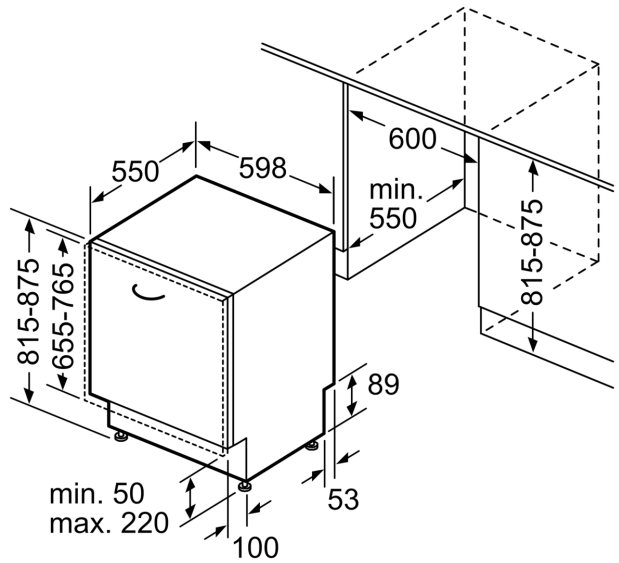

Energieeffizienzklasse:A
 Energieverbrauch des Eco 50°C Programm pro 100 Betriebszyklen:
 54 kWh
 Höchste Anzahl von Maßgedecken (EU 2017/1369):14
 Wasserverbrauch in Litern im Eco 50°C Programm pro
 Betriebszyklus (EU 2017/1369):9.0 l
 Programmdauer (EU 2017/1369): 4:30 h
 Geräuschwert: 42 dB(A) re 1pW
 Geräusch-Effizienzklasse: B
 Bauform:Einbau
 Höhe der Arbeitsplatte: 0 mm
 Abmessungen des Gerätes: 815 x 598 x 550 mm
 Min. Nischenmaße für Installation (H x B x T): .815-875 x 600 x 550
 mm
 Tiefe bei geöffneter Tür (90°): 1150 mm
 Höhenverstellbare Füße:Ja - alle von vorne
 Höhenverstellung max.: 60 mm
 Verstellbarer Sockel: Horizontal und Vertikal
 Nettogewicht: 39.6 kg
 Bruttogewicht: 41.5 kg
 Anschlusswert: 2400 W
 Absicherung: 10 A
 Spannung: 220-240 V
 Frequenz:50; 60 Hz
 Länge Anschlusskabel:175.0 cm
 Steckerart: Schuko-/Gardy mit Erdung
 Länge Zulaufschlauch: 165 cm
 Länge Ablaufschlauch: 190 cm
 EAN-Nummer: 4242003963296
 Gerätetyp: Vollintegriert

Maße

- Gerätemaße (H x B x T): 81.5 cm x 59.8 cm x 55.0 cm

¹ auf einer Energieeffizienzklassen-Skala von A bis G

²Energieverbrauch kWh/100 Betriebszyklen (im Programm Eco 50 °C)

³ Wasserverbrauch in Liter pro Betriebszyklus (im Programm Eco 50 °C)

Maße in mm

⚡ Steckdose
() Werte mit Verlängerungssatz

Maße in mm