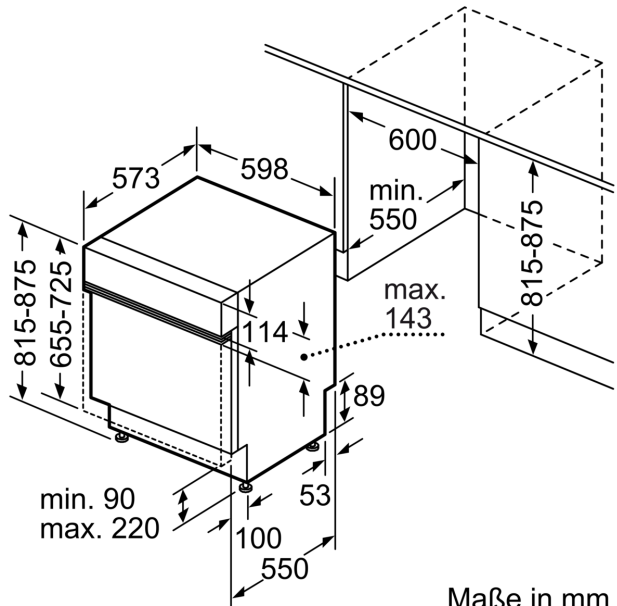

Energieeffizienzklasse:A
Energieverbrauch des Eco 50°C Programm pro 100 Betriebszyklen:	54 kWh
Anzahl Maßgedecke: 14
Wasserverbrauch in Litern im Eco 50°C Programm pro Betriebszyklus (EU 2017/1369): 9.0 l
Programmdauer: 4:30 h
Geräuschwert: 42 dB(A) re 1pW
Geräusch-Effizienzklasse: B
Bauform: Einbau
Höhe der Arbeitsplatte: 0 mm
Abmessungen des Gerätes (H x B x T): 815 x 598 x 573 mm
Min. Nischenmaße für Installation (H x B x T): 815-875 x 600 x 550 mm
Tiefe bei geöffneter Tür (90°): 1150 mm
Höhenverstellbare Füße: Ja - alle von vorne
Höhenverstellung max.: 60 mm
Verstellbarer Sockel: Horizontal und Vertikal
Nettogewicht: 35.9 kg
Bruttogewicht: 38.0 kg
Anschlusswert: 2400 W
Absicherung: 10 A
Spannung: 220-240 V
Frequenz: 50; 60 Hz
Länge Anschlusskabel: 175.0 cm
Steckerart: Schuko-/Gardy mit Erdung
Länge Zulaufschlauch: 165 cm
Länge Ablaufschlauch: 190 cm
EAN-Nummer: 4242005483044
Gerätetyp: Teilintegriert

- Tastensperre
- Glasschutz-Technik
- Salzeinfüllhilfe (Trichter)
- Inkl. Dampfschutz für die Arbeitsplatte

Maße

- Gerätemaße (H x B x T): 81.5 cm x 59.8 cm x 57.3 cm

¹ auf einer Energieeffizienzklassen-Skala von A bis G

**Serie 4, Teilintegrierter
Geschirrspüler, 60 cm, Gebürsteter
Stahl
SMI4ECS28E**

Maße in mm

⚡ Steckdose
() Werte mit Verlängerungssatz

Maße in mm