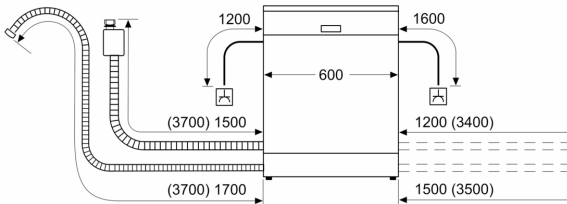

Energieeffizienzklasse:A
Energieverbrauch des Eco 50°C Programm pro 100 Betriebszyklen:	54 kWh
Anzahl Maßgedecke: 14
Wasserverbrauch in Litern im Eco 50°C Programm pro Betriebszyklus (EU 2017/1369): 9.0 l
Programmdauer: 4:30 h
Geräuschwert: 42 dB(A) re 1pW
Geräusch-Effizienzklasse: B
Bauform: Einbau
Höhe der Arbeitsplatte: 0 mm
Abmessungen des Gerätes (H x B x T): 815 x 598 x 573 mm
Min. Nischenmaße für Installation (H x B x T): 815-875 x 600 x 550 mm
Tiefe bei geöffneter Tür (90°): 1150 mm
Höhenverstellbare Füße: Ja - alle von vorne
Höhenverstellung max.: 60 mm
Verstellbarer Sockel: Horizontal und Vertikal
Nettogewicht: 35.9 kg
Bruttogewicht: 38.0 kg
Anschlusswert: 2400 W
Absicherung: 10 A
Spannung: 220-240 V
Frequenz: 50; 60 Hz
Länge Anschlusskabel: 175.0 cm
Steckerart: Schuko-/Gardy mit Erdung
Länge Zulaufschlauch: 165 cm
Länge Ablaufschlauch: 190 cm
EAN-Nummer: 4242005483044
Gerätetyp: Teilintegriert

- Tastensperre
- Glasschutz-Technik
- Salzeinfüllhilfe (Trichter)
- Inkl. Dampfschutz für die Arbeitsplatte

Maße

- Gerätemaße (H x B x T): 81.5 cm x 59.8 cm x 57.3 cm

¹ auf einer Energieeffizienzklassen-Skala von A bis G

**Serie 4, Teilintegrierter
Geschirrspüler, 60 cm, Gebürsteter
Stahl
SMI4ECS28E**

Maße in mm

⚡ Steckdose
() Werte mit Verlängerungssatz

Maße in mm