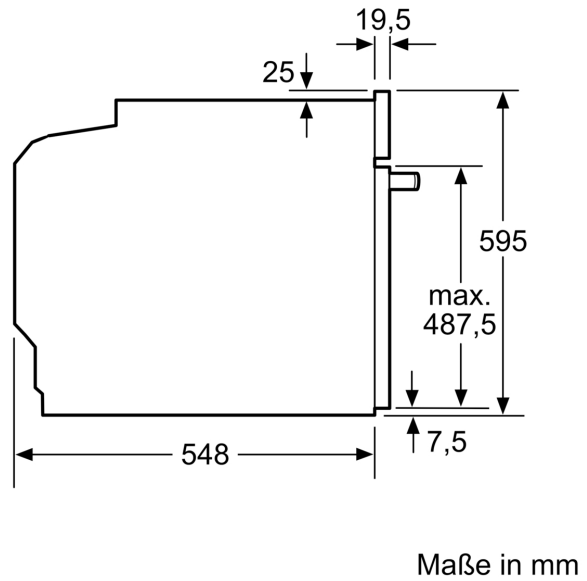

**iQ500, Einbau-Herd, 60 x 60 cm,
Edelstahl
HE578BBS3**