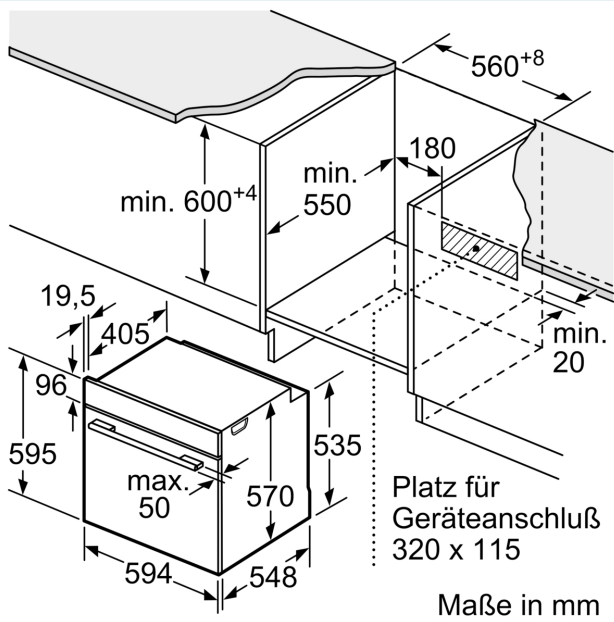

**iQ500, Einbau-Herd, 60 x 60 cm,
Edelstahl
HE578BBS3**