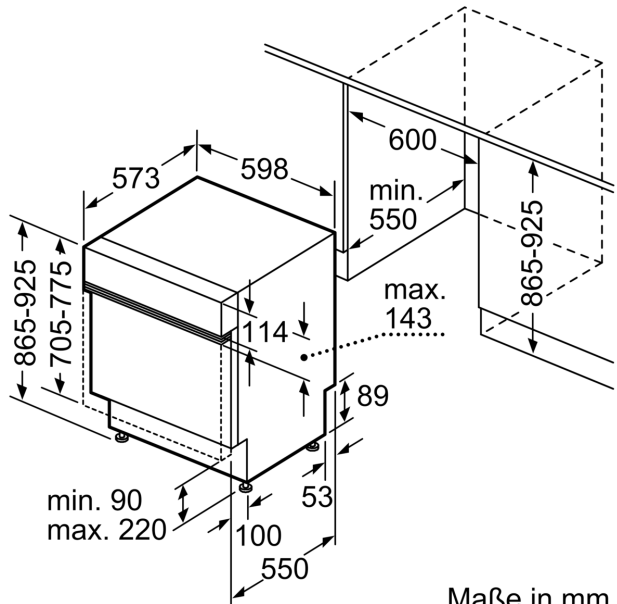

Energieeffizienzklasse:A
Energieverbrauch des Eco 50°C Programm pro 100 Betriebszyklen:	54 kWh
Anzahl Maßgedecke: 14
Wasserverbrauch in Litern im Eco 50°C Programm pro Betriebszyklus (EU 2017/1369): 9.0 l
Programmdauer: 4:30 h
Geräuschwert: 42 dB(A) re 1pW
Geräusch-Effizienzklasse: B
Bauform: Einbau
Höhe der Arbeitsplatte: 0 mm
Abmessungen des Gerätes (H x B x T): 865 x 598 x 573 mm
Min. Nischenmaße für Installation (H x B x T):	... 865-925 x 600 x 550 mm
Tiefe bei geöffneter Tür (90°): 1200 mm
Höhenverstellbare Füße: Ja - alle von vorne
Höhenverstellung max.: 60 mm
Verstellbarer Sockel: Horizontal und Vertikal
Nettogewicht: 36.6 kg
Bruttogewicht: 38.5 kg
Anschlusswert: 2400 W
Absicherung: 10 A
Spannung: 220-240 V
Frequenz: 50; 60 Hz
Länge Anschlusskabel: 175.0 cm
Steckerart: Schuko-/Gardy mit Erdung
Länge Zulaufschlauch: 165 cm
Länge Ablaufschlauch: 190 cm
EAN-Nummer: 4242005483037
Gerätetyp: Teilintegriert

- Tastensperre
- Glasschutz-Technik
- Salzeinfüllhilfe (Trichter)
- Inkl. Dampfschutz für die Arbeitsplatte

Maße

- Gerätemaße (H x B x T): 86.5 cm x 59.8 cm x 57.3 cm

¹ auf einer Energieeffizienzklassen-Skala von A bis G

**Serie 4, Teilintegrierter
Geschirrspüler, 60 cm, Gebürsteter
Stahl, XXL
SBI4ECS28E**

Maße in mm

⏏ Steckdose
() Werte mit Verlängerungssatz

Maße in mm