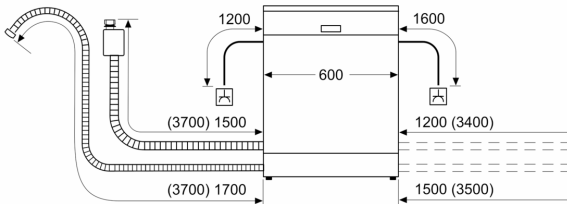

- Tastensperre
- Glasschutz-Technik
- Salzeinfüllhilfe (Trichter)
- Inkl. Dampfschutz für die Arbeitsplatte

Maße

- Gerätemaße (H x B x T): 86.5 cm x 59.8 cm x 57.3 cm

¹ auf einer Energieeffizienzklassen-Skala von A bis G

**Serie 4, Teilintegrierter
Geschirrspüler, 60 cm, Gebürsteter
Stahl, XXL
SBI4ECS28E**

Maße in mm

⏏ Steckdose
() Werte mit Verlängerungssatz

Maße in mm