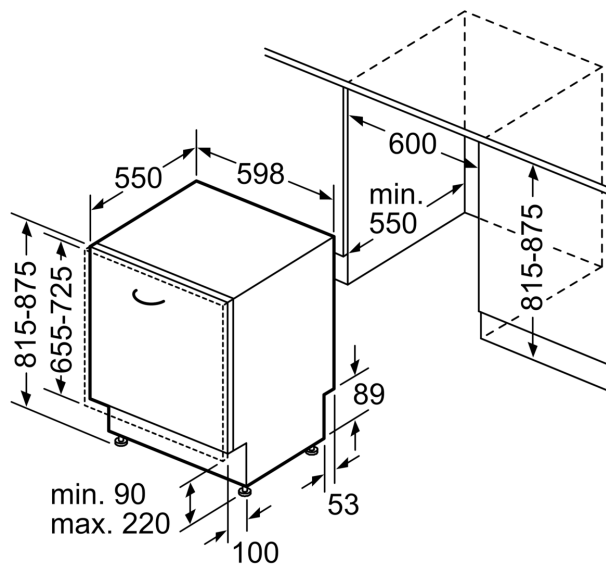

Energieeffizienzklasse:B
Energieverbrauch des Eco 50°C Programm pro 100 Betriebszyklen:	65 kWh
Anzahl Maßgedecke: 14
Wasserverbrauch in Litern im Eco 50°C Programm pro Betriebszyklus (EU 2017/1369): 9.0 l
Programmdauer: 3:55 h
Geräuschwert: 44 dB(A) re 1pW
Geräusch-Effizienzklasse: B
Bauform: Einbau
Höhe der Arbeitsplatte: 0 mm
Abmessungen des Gerätes (H x B x T): 815 x 598 x 550 mm
Min. Nischenmaße für Installation (H x B x T): 815-875 x 600 x 550 mm
Tiefe bei geöffneter Tür (90°): 1150 mm
Höhenverstellbare Füße: Ja - alle von vorne
Höhenverstellung max.: 60 mm
Verstellbarer Sockel: Horizontal und Vertikal
Nettogewicht: 34.5 kg
Bruttogewicht: 36.6 kg
Anschlusswert: 2400 W
Absicherung: 10 A
Spannung: 220-240 V
Frequenz: 50; 60 Hz
Länge Anschlusskabel: 175.0 cm
Steckerart: Schuko-/Gardy mit Erdung
Länge Zulaufschlauch: 165 cm
Länge Ablaufschlauch: 190 cm
EAN-Nummer: 4242005456192
Gerätetyp: Vollintegriert

Technische Informationen und Zubehör

- AquaStop: eine Bosch Garantie bei Wasserschäden – ein

- Geräteleben lang*
- Glasschutz-Technik
- Inkl. Dampfschutz für die Arbeitsplatte

Maße

- Gerätemaße (H x B x T): 81.5 cm x 59.8 cm x 55.0 cm

* Garantiebedingungen finden Sie unter <https://www.bosch-home.com/de/>

Serie 4, Vollintegrierter Geschirrspüler, 60 cm SMV4EVX08E

Maße in mm

⏏ Steckdose
() Werte mit Verlängerungssatz

Maße in mm