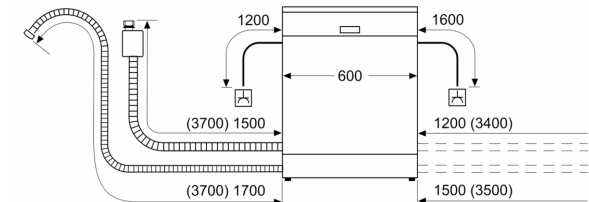

Energieeffizienzklasse:B
Energieverbrauch des Eco 50°C Programm pro 100 Betriebszyklen:	65 kWh
Anzahl Maßgedecke: 14
Wasserverbrauch in Litern im Eco 50°C Programm pro Betriebszyklus (EU 2017/1369): 9.0 l
Programmdauer: 3:55 h
Geräuschwert: 44 dB(A) re 1pW
Geräusch-Effizienzklasse: B
Bauform: Einbau
Höhe der Arbeitsplatte: 0 mm
Abmessungen des Gerätes (H x B x T): 815 x 598 x 550 mm
Min. Nischenmaße für Installation (H x B x T): 815-875 x 600 x 550 mm
Tiefe bei geöffneter Tür (90°): 1150 mm
Höhenverstellbare Füße: Ja - alle von vorne
Höhenverstellung max.: 60 mm
Verstellbarer Sockel: Horizontal und Vertikal
Nettogewicht: 34.5 kg
Bruttogewicht: 36.6 kg
Anschlusswert: 2400 W
Absicherung: 10 A
Spannung: 220-240 V
Frequenz: 50; 60 Hz
Länge Anschlusskabel: 175.0 cm
Steckerart: Schuko-/Gardy mit Erdung
Länge Zulaufschlauch: 165 cm
Länge Ablaufschlauch: 190 cm
EAN-Nummer: 4242005456192
Gerätetyp: Vollintegriert

Technische Informationen und Zubehör

- AquaStop: eine Bosch Garantie bei Wasserschäden – ein

- Geräteleben lang*
- Glasschutz-Technik
- Inkl. Dampfschutz für die Arbeitsplatte

Maße

- Gerätemaße (H x B x T): 81.5 cm x 59.8 cm x 55.0 cm

* Garantiebedingungen finden Sie unter <https://www.bosch-home.com/de/>

Serie 4, Vollintegrierter Geschirrspüler, 60 cm SMV4EVX08E

Maße in mm

⏏ Steckdose
() Werte mit Verlängerungssatz

Maße in mm