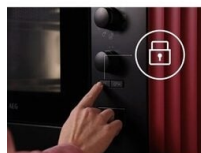

### Vielseitige Zubereitung: Mikrowelle mit Grill-Funktion und SteamSet

Alles, was du von einer Mikrowelle erwartest, plus eine Grill-Funktion, um die Gerichte mit köstlich knuspriger Textur zuzubereiten. Das enthaltene SteamSet gart deine Lieblingsgerichte effizient und gesund mit Dampf in der Mikrowelle.

### SteamSet: Gesünder zubereiten mit Dampf, effizienter garen

Mit dem SteamSet kannst du dank der Kombination aus Mikrowelle und Dampf deine Lieblingsgerichte schonend und aromatisch zubereiten.

### Grill-Funktion: Knusprige Ergebnisse mit der Effizienz einer Mikrowelle

Die Grillfunktion sorgt für die knusprige Kruste auf der Lasagne oder die krosse Oberfläche der Crème Brûlée. Erzeuge die Texturen und Aromen langsam gegrillter Speisen mit der Geschwindigkeit und Effizienz einer Mikrowelle.

### Elegante schwarze Hochglanzoberfläche

Das minimalistische Design der Mikrowelle in schwarzer Hochglanzoptik passt zum Backofen und anderen AEG Geräten in deiner Küche.

- Einbaufähiges Mikrowellengerät
- Leichtbedienelektronik
- LED-Funktionsanzeige
- Elektronikuhr
- Mikrowellenleistung max. 900 W, in 8 Stufen einstellbar
- Quarzgrill, 1000 W
- Spezielles Mikrowellengeschirr als Sonderzubehör erhältlich
- Bedienung über Touch Control-Berührungssensoren
- Auftau-Funktion
- Garzeitende mit Signalton
- LED Innenbeleuchtung
- Türmechanismus: Taste
- 25-Liter-Garraum aus Edelstahl - rostfrei
- Drehteller (Ø 315 mm)
- Beheizungsarten: Grill, Mikrowellenfunktion, Mikrowellenfunktion + Grill
- Zubehör: Grillrost, Mikrowellen-Kochset
- Hochschrank 60 cm breit (kombinierbar mit allen Einbau-Backöfen 60 cm)