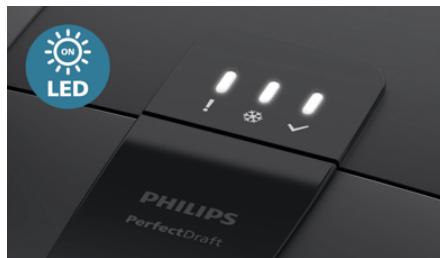

LEDs

Anhand der Temperaturanzeige weißt du, wann das Bier die optimale Trinktemperatur von 3 °C hat.