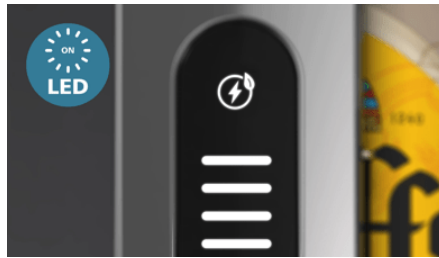

Frisch für 30 Tage

Hält das Bier 30 Tage lang frisch, damit du perfekt gezapftes Bier genießen kannst.