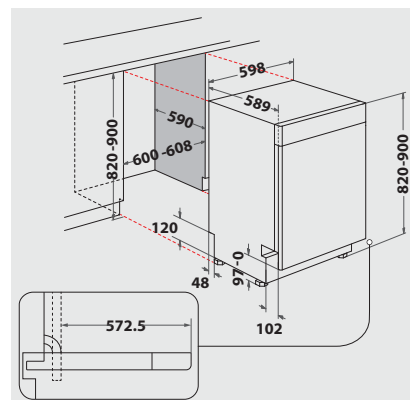

¹ Energieeffizienzklassen-Spektrum von A bis G