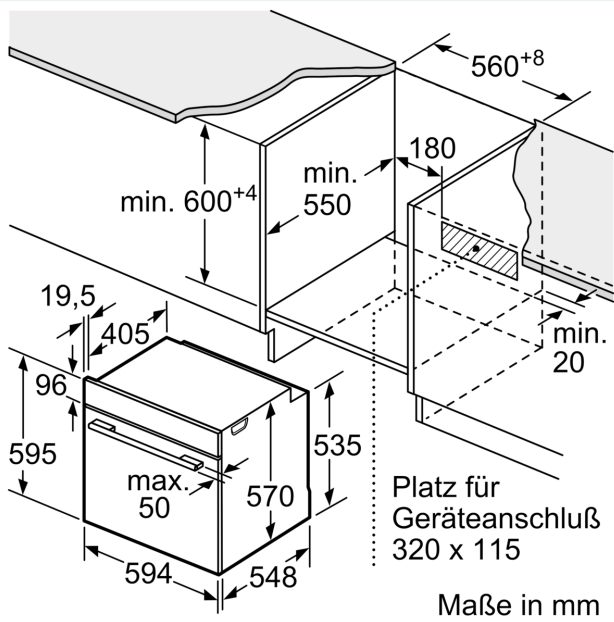

Bruttogewicht: .....	40.6 kg
Bauform: .....	Einbau
Integriertes Reinigungssystem: .....	Pyrolytisch+Hydrolytisch
Min. Nischenmaße für Installation (H x B x T):	600-604 x 560-568 x 550 mm
Abmessungen des Gerätes: .....	595x594x548 mm
Abmessungen des verpackten Gerätes: .....	675 x 660 x 690 mm
Material der Blende: .....	Glas
Material der Tür: .....	Glas
Nettogewicht: .....	38.5 kg
Nettovolumen - Backrohr 1: .....	71 l
Beheizungsarten: .....	Großflächengrill, Heißluft sanft, Heißluft, Ober-/Unterhitze, Pizzastufe, Sanftgaren, coolStart, Unterhitze, Umluftgrill
Anzahl eingebauter Leuchten: .....	1
Innenbeleuchtung - Backrohr 1: .....	1
Auszugssystem: .....	Flexibel platzierbare Teleskopschienen
Integriertes Zubehör: .....	1 x Backblech emailliert, 1 x Kombirost, 1 x Universalpfanne
Leistung Großflächengrill 1: .....	2800 W
Leistung Ringheizkörper 1: .....	2200 W
Energieeffizienzklasse: .....	A+
Energieverbrauch pro Ober-/Unterhitze Zyklus (2010/30/EC):	0.94 kWh/Zyklus
Energieverbrauch pro Heißluft-Zyklus (2010/30/EC): .....	0.69 kWh/Zyklus
Energieeffizienzindex (2010/30/EC): .....	81.2 %
Anschlusswert: .....	11400 W
Absicherung: .....	3*16 A
Spannung: .....	220-240 V
Frequenz: .....	50; 60 Hz
Steckerart: .....	Ohne Stecker (Anschluss durch Elektrofachkraft), Festanschluss
Energiequelle: .....	Elektro
Ausschnittsmaße: .....	X
Abmessungen des verpackten Gerätes: .....	26.57 x 25.98 x 27.16
Nettogewicht: .....	85.000 lbs
Bruttogewicht: .....	90.000 lbs
Nettogewicht: .....	38.5 kg

**iQ500, Einbau-Herd, 60 x 60 cm,  
Edelstahl  
HE378GAS4**

Einbau mit einem Kochfeld.