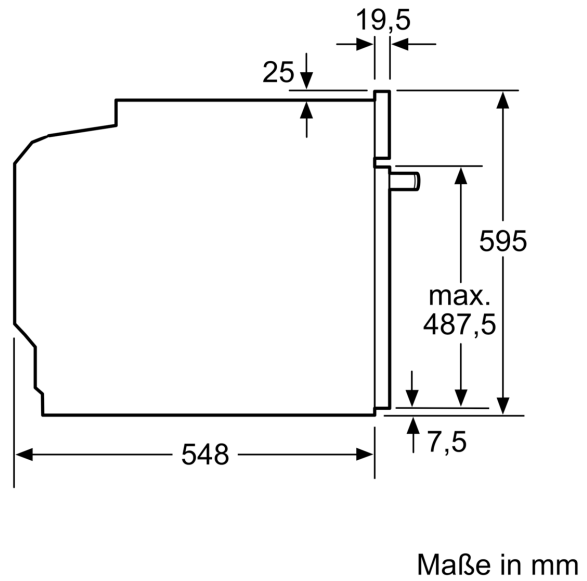

iQ500, Einbau-Herd, 60 x 60 cm,  
Edelstahl  
HE378GAS4

A+

- 1 x Backblech emailliert, 1 x Kombirost, 1 x Universalpfanne
- HZ327000 Backstein, HZ32WA00 Kabelloser Speisethermometer, HZ531010 Backblech, Keramik antihaft beschichtet, HZ532010 Universalpfanne, Keramik antihaft, HZ538000 varioClip-Auszug, HZ617000 Pizzaform, emailliert, HZ629070 Air Fry & Grillblech, HZ631070 Backblech, emailliert, HZ632070 Universalpfanne, emailliert, HZ634000 Back- und Bratrost (Standard), HZ638000 Teleskopüberauszug, ebenenunabhängig, HZ66X650 Verblendleiste für Sockel, HZ915003 Glasbräter 5,4 L

**iQ500, Einbau-Herd, 60 x 60 cm,  
Edelstahl  
HE378GAS4**

Einbau mit einem Kochfeld.