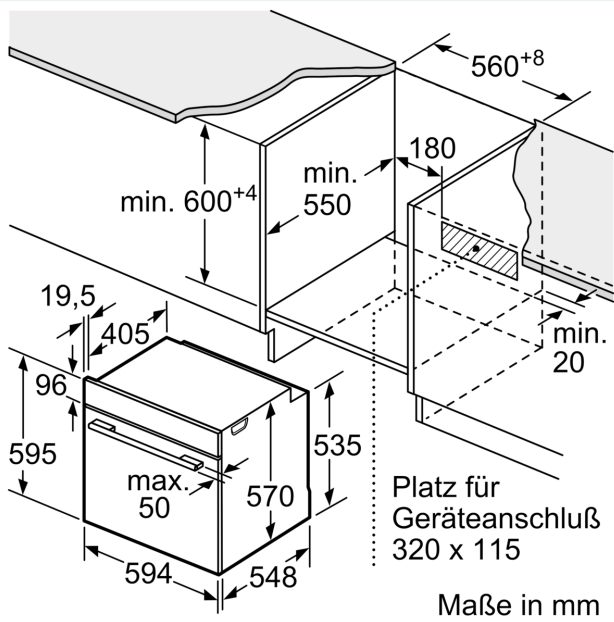

Bruttogewicht: .....	37.7 kg
Bauform: .....	Einbau
Integriertes Reinigungssystem: .....	Hydrolytisch
Min. Nischenmaße für Installation (H x B x T): 600-604 x 560-568 x 550 mm	
Abmessungen des Gerätes: .....	595x594x548 mm
Abmessungen des verpackten Gerätes: .....	675 x 660 x 690 mm
Material der Blende: .....	Glas
Material der Tür: .....	Glas
Nettogewicht: .....	35.6 kg
Nettovolumen - Backrohr 1: .....	71 l
Beheizungsarten: .....	Großflächengrill, Heißluft sanft, Heißluft, Ober-/Unterhitze, Pizzastufe, Unterhitze, Umluftgrill
Anzahl eingebauter Leuchten: .....	1
Innenbeleuchtung - Backrohr 1: .....	1
Auszugssystem: .....	Flexibel platzierbare Teleskopschienen
Integriertes Zubehör: .....	1 x Backblech emailliert, 1 x Kombirost, 1 x Universalpfanne
Leistung Großflächengrill 1: .....	2700 W
Leistung Ringheizkörper 1: .....	2200 W
Energieeffizienzklasse: .....	A+
Energieverbrauch pro Ober-/Unterhitze Zyklus (2010/30/EC):	0.94 kWh/Zyklus
Energieverbrauch pro Heißluft-Zyklus (2010/30/EC):	0.69 kWh/Zyklus
Energieeffizienzindex (2010/30/EC): .....	81.2 %
Anschlusswert: .....	11400 W
Absicherung: .....	3*16 A
Spannung: .....	220-240 V
Frequenz: .....	50; 60 Hz
Steckerart: .....	Ohne Stecker (Anschluss durch Elektrofachkraft), Festanschluss
Energiequelle: .....	Elektro
Ausschnittsmaße: .....	.....x
Abmessungen des verpackten Gerätes: .....	26.57 x 25.98 x 27.16
Nettogewicht: .....	78.000 lbs
Bruttogewicht: .....	83.000 lbs
Nettogewicht: .....	35.6 kg

**iQ500, Einbau-Herd, 60 x 60 cm,  
Edelstahl  
HE317GAS3**

Einbau mit einem Kochfeld.