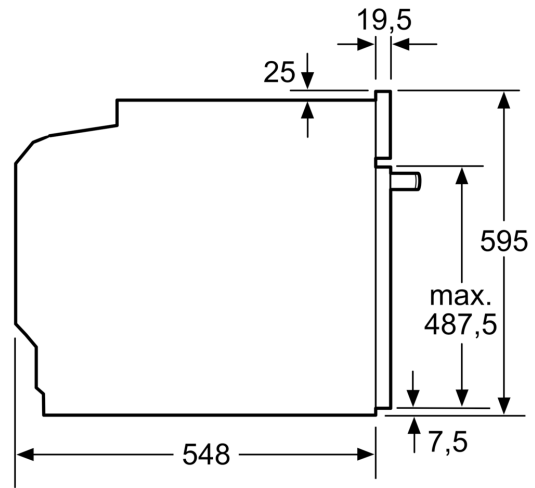

Bruttogewicht: .....	37.7 kg
Bauform: .....	Einbau
Integriertes Reinigungssystem: .....	Hydrolytisch
Min. Nischenmaße für Installation (H x B x T): 600-604 x 560-568 x 550 mm	
Abmessungen des Gerätes: .....	595x594x548 mm
Abmessungen des verpackten Gerätes: .....	675 x 660 x 690 mm
Material der Blende: .....	Glas
Material der Tür: .....	Glas
Nettogewicht: .....	35.6 kg
Nettovolumen - Backrohr 1: .....	71 l
Beheizungsarten: .....	Großflächengrill, Heißluft sanft, Heißluft, Ober-/Unterhitze, Pizzastufe, Unterhitze, Umluftgrill
Anzahl eingebauter Leuchten: .....	1
Innenbeleuchtung - Backrohr 1: .....	1
Auszugssystem: .....	Flexibel platzierbare Teleskopschienen
Integriertes Zubehör: .....	1 x Backblech emailliert, 1 x Kombirost, 1 x Universalpfanne
Leistung Großflächengrill 1: .....	2700 W
Leistung Ringheizkörper 1: .....	2200 W
Energieeffizienzklasse: .....	A+
Energieverbrauch pro Ober-/Unterhitze Zyklus (2010/30/EC):	0.94 kWh/Zyklus
Energieverbrauch pro Heißluft-Zyklus (2010/30/EC):	0.69 kWh/Zyklus
Energieeffizienzindex (2010/30/EC): .....	81.2 %
Anschlusswert: .....	11400 W
Absicherung: .....	3*16 A
Spannung: .....	220-240 V
Frequenz: .....	50; 60 Hz
Steckerart: .....	Ohne Stecker (Anschluss durch Elektrofachkraft), Festanschluss
Energiequelle: .....	Elektro
Ausschnittsmaße: .....	.....x
Abmessungen des verpackten Gerätes: .....	26.57 x 25.98 x 27.16
Nettogewicht: .....	78.000 lbs
Bruttogewicht: .....	83.000 lbs
Nettogewicht: .....	35.6 kg

**iQ500, Einbau-Herd, 60 x 60 cm,  
Edelstahl  
HE317GAS3**

Einbau mit einem Kochfeld.