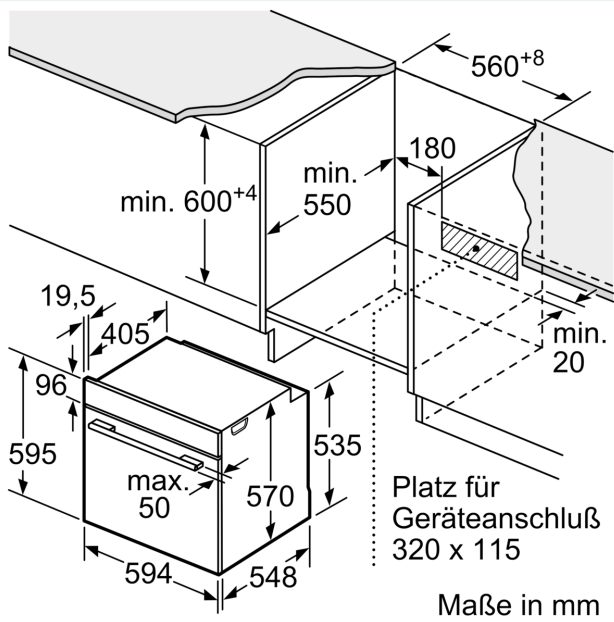

Bruttogewicht: .....	37.6 kg
Bauform: .....	Einbau
Integriertes Reinigungssystem: .....	Hydrolytisch
Min. Nischenmaße für Installation (H x B x T): 600-604 x 560-568 x 550 mm	
Abmessungen des Gerätes: .....	595x594x548 mm
Abmessungen des verpackten Gerätes: .....	675 x 660 x 690 mm
Material der Blende: .....	Glas
Material der Tür: .....	Glas
Nettogewicht: .....	35.5 kg
Nettovolumen - Backrohr 1: .....	71 l
Beheizungsarten: .....	Großflächengrill, Heißluft sanft, Heißluft, Ober-/Unterhitze, Pizzastufe, Unterhitze, Umluftgrill
Anzahl eingebauter Leuchten: .....	1
Innenbeleuchtung - Backrohr 1: .....	1
Auszugssystem: .....	Flexibel platzierbare Teleskopschienen
Integriertes Zubehör: .....	1 x Backblech emailliert, 1 x Kombirost, 1 x Universalpfanne
Leistung Großflächengrill 1: .....	2700 W
Leistung Ringheizkörper 1: .....	2200 W
Energieeffizienzklasse: .....	A+
Energieverbrauch pro Ober-/Unterhitze Zyklus (2010/30/EC): 0.94 kWh/Zyklus	
Energieverbrauch pro Heißluft-Zyklus (2010/30/EC): .....	0.69 kWh/Zyklus
Energieeffizienzindex (2010/30/EC): .....	81.2 %
Anschlusswert: .....	11400 W
Absicherung: .....	3*16 A
Spannung: .....	220-240 V
Frequenz: .....	50; 60 Hz
Steckerart: .....	Ohne Stecker (Anschluss durch Elektrofachkraft), Festanschluss
Energiequelle: .....	Elektro
Ausschnittsmaße: .....	.....x
Abmessungen des verpackten Gerätes: .....	26.57 x 25.98 x 27.16
Nettogewicht: .....	78.000 lbs
Bruttogewicht: .....	83.000 lbs
Nettogewicht: .....	35.5 kg

**iQ500, Einbau-Herd, 60 x 60 cm,  
Edelstahl  
HE317GAS4**

Einbau mit einem Kochfeld.