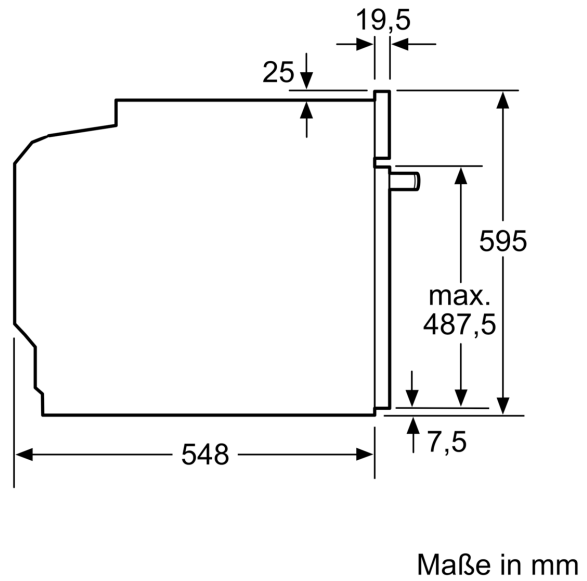

Bruttogewicht: .....	37.6 kg
Bauform: .....	Einbau
Integriertes Reinigungssystem: .....	Hydrolytisch
Min. Nischenmaße für Installation (H x B x T): 600-604 x 560-568 x 550 mm	
Abmessungen des Gerätes: .....	595x594x548 mm
Abmessungen des verpackten Gerätes: .....	675 x 660 x 690 mm
Material der Blende: .....	Glas
Material der Tür: .....	Glas
Nettogewicht: .....	35.5 kg
Nettovolumen - Backrohr 1: .....	71 l
Beheizungsarten: .....	Großflächengrill, Heißluft sanft, Heißluft, Ober-/Unterhitze, Pizzastufe, Unterhitze, Umluftgrill
Anzahl eingebauter Leuchten: .....	1
Innenbeleuchtung - Backrohr 1: .....	1
Auszugssystem: .....	Flexibel platzierbare Teleskopschienen
Integriertes Zubehör: .....	1 x Backblech emailliert, 1 x Kombirost, 1 x Universalpfanne
Leistung Großflächengrill 1: .....	2700 W
Leistung Ringheizkörper 1: .....	2200 W
Energieeffizienzklasse: .....	A+
Energieverbrauch pro Ober-/Unterhitze Zyklus (2010/30/EC): 0.94 kWh/Zyklus	
Energieverbrauch pro Heißluft-Zyklus (2010/30/EC): .....	0.69 kWh/Zyklus
Energieeffizienzindex (2010/30/EC): .....	81.2 %
Anschlusswert: .....	11400 W
Absicherung: .....	3*16 A
Spannung: .....	220-240 V
Frequenz: .....	50; 60 Hz
Steckerart: .....	Ohne Stecker (Anschluss durch Elektrofachkraft), Festanschluss
Energiequelle: .....	Elektro
Ausschnittsmaße: .....	.....x
Abmessungen des verpackten Gerätes: .....	26.57 x 25.98 x 27.16
Nettogewicht: .....	78.000 lbs
Bruttogewicht: .....	83.000 lbs
Nettogewicht: .....	35.5 kg

**iQ500, Einbau-Herd, 60 x 60 cm,  
Edelstahl  
HE317GAS4**

Einbau mit einem Kochfeld.