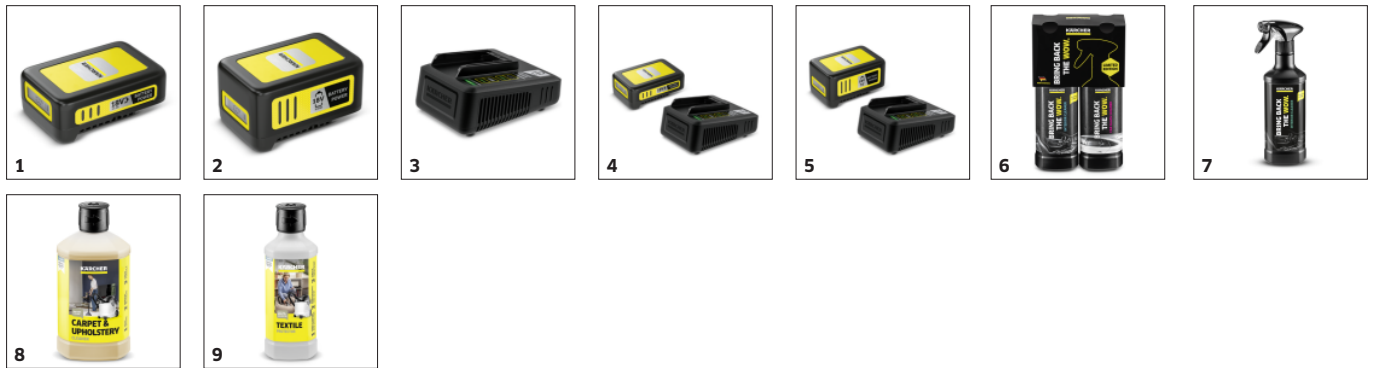

ZUBEHÖR VON SE 3-18 COMPACT HOME BATTERY SET 1.081-511.0

		Bestell-Nr.	Beschreibung	
AKKUS				
Battery Power 18/25	1	2.445-034.0	18 V / 2,5 Ah Kärcher Battery Power-Wechselakku mit innovativer Real Time Technology inkl. LCD-Display zur Anzeige des Akkuzustands. Geeignet für den Einsatz in allen Geräten der 18 V Kärcher Akkuplattform.	■
Battery Power 18/50	2	2.445-035.0	18 V / 5,0 Ah Kärcher Battery Power-Wechselakku mit innovativer Real Time Technology inkl. LCD-Display zur Anzeige des Akkuzustands. Geeignet für den Einsatz in allen Geräten der 18 V Kärcher Akkuplattform.	□
LADEGERÄTE				
Schnellladegerät Battery Power 18 V	3	2.445-032.0	Das Schnellladegerät lädt den 18 V / 2,5 Ah Kärcher Battery Power-Wechselakku in nur 44 Minuten zu 80 % auf und kann für alle Akkus der 18 V Kärcher Akkuplattform verwendet werden.	■
STARTERKIT AKKU UND LADEGERÄT				
Starter Kit Battery Power 18/25	4	2.445-062.0	Starter Kit Battery Power 18/25 inkl. 18 V / 2,5 Ah Battery Power-Wechselakku mit innovativer Real Time Technology und 18-V-Schnellladegerät. Für alle Geräte der 18 V Kärcher Akkuplattform.	□
Starter Kit Battery Power 18/50	5	2.445-063.0	Inkl. 18 V / 5,0 Ah Kärcher Battery Power-Wechselakku und 18-V-Schnellladegerät: das Starter Kit Battery Power 18/50 für den Einsatz in allen Geräten der 18 V Kärcher Akkuplattform.	□
FAHRZEUGREINIGUNG UND -PFLEGE				
Autoglasreiniger RM 650 + Innenraumreiniger RM 651	6	6.296-168.0	Das Autoreinigungs-Dream-Team: Der Autoglasreiniger RM 650 für streifenfreie Autoscheiben wird perfekt ergänzt durch den Innenraumreiniger RM 651 für ein erfrischend sauberes Interieur.	○
Innenraumreiniger RM 651	7	6.296-106.0	Für erfrischend saubere Innenräume ohne Gerüche: vom Cockpit bis zur Gummidichtung, vom Display bis zu Polstern und Kunstleder. Mit antistatischem Effekt und effektiver Geruchsneutralisierung.	○
TEPPICH- UND POLSTERREINIGUNG				
Teppich- und Polsterreiniger RM 519	8	6.295-771.0	Flüssiges Reinigungsmittel mit Schnelltrocken-Formel für die Reinigung zwischendurch. Geeignet für Teppichböden, Teppiche, Polster, Autositze etc.	○
TEXTILPFLEGE				
Textilprägnierer Care Tex RM 762	9	6.295-769.0	Hochwirksamer Schutz mit Langzeitwirkung für alle textilen Beläge. Teppiche, Polster und Autositze erhalten einen schmutzabweisenden Schutzfilm, der die Wiederanschmutzung erschwert. Schmutz kann so leichter und gründlicher abgesaugt werden.	○

■ Im Lieferumfang enthalten. □ Mögliches Zubehör. ○ Reinigungsmittel.