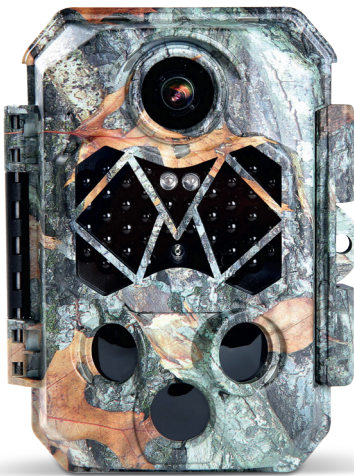

BRAUN SCOUTING CAM BLACK500 4K

5 MP CMOS

BESONDERHEITEN / OUTSTANDING FEATURES

- Für Tag- und Nachtaufnahmen – mit Black LEDs
- For day and night recording – with Black LEDs
- **5 MP** CMOS sensor
- **4K** recording