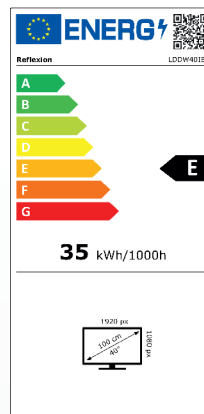

**40" (100cm) SMART TV** powered by **webOS Hub**  
mit DVD-Player, DVB-T2HD, DVB-S2, DVB-C, CI+Slot und Bluetooth

Smartphone  
via App  
mit TV Gerät  
koppelbar  
(Bildschirmspiegelung  
und Verwendung als  
Fernbedienung)

## Leistungsübersicht

- Full HD-Auflösung (1920 x 1080), Kontrast 5000:1, Bildformat 16:9, Farben: 16,7 Mio.
- Bildwiederholfrequenz / Reaktionszeit: 60Hz / 9,5 ms, Beleuchtung 200 cd/m<sup>2</sup>
- Betrachtungswinkel 178°/178° (H / V), Videotext 1000 Seiten, OSD mehrsprachig
- Anschlüsse: DC IN (12V/24V), OPTISCH (out), RJ45, AV-EINGANG, Kopfhörer TV1 (DVB-C / DVB-T2), TV2 (Satellit / DVB-S2), 3x HDMI (HDMI 2 ist ARC-kompatibel) 2x USB (5V / 500mA), CI+Steckplatz, WiFi- und Bluetooth Antennen sind integriert
- Zubehör: Fernbedienung (inkl. Batterien), Netzteil (AC: 230V), Autoadapter (DC: 12V) Aktive DVB-T-Zimmerantenne (5V), Standfuß, Bedienungsanleitung
- Gewicht Gerät: 8,30 kg / Gewicht komplett: 11,0 kg / VESA: 200 x 200
- Abmessungen ohne Standfuß (B / T / H): 914 x 89,8 x 538 mm / mit Fuß: 914 x 230 x 597 mm