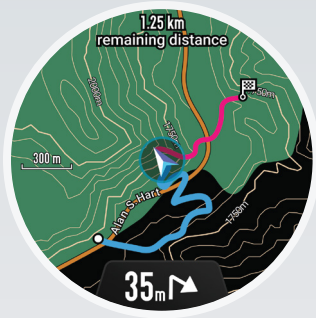

Large and Bright Display

Das 1,5-Zoll-AMOLED-Display kann eine Spitzenhelligkeit von 2.000 Nits erreichen, sodass Ihre Karten und Trainingsdaten in jeder Umgebung deutlich sichtbar sind. Schalten Sie die Nachtanzeige ein und Ihre Daten werden in leuchtendem Rot, Grün oder Orange erstrahlen.

Up to 27 Days of Battery Life

Längere Abenteuer mit einer Akkulaufzeit von mehr als drei Wochen¹ bei typischer Nutzung oder für mehr als 180 Stunden ununterbrochene GPS-Aktivität im Freien.

Dual-Band GPS & Free Maps

Laden Sie kostenlose Offline-Karten, Höhenlinienkarten, Skigebietskarten und Routendateien herunter und erhalten Sie Abbiegehinweise, die über angeschlossene Bluetooth-Kopfhörer² angesagt werden können.