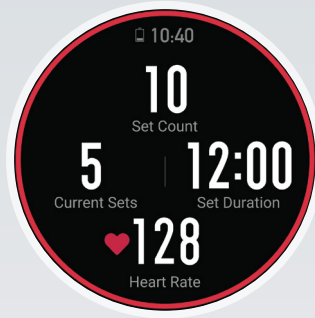

Large and Bright Display

Das 1,5-Zoll-AMOLED-Display kann eine Spitzenhelligkeit von 2.000 Nits erreichen, sodass Ihre Karten und Trainingsdaten in jeder Umgebung deutlich sichtbar sind. Schalten Sie die Nachtanzeige ein und Ihre Daten werden in leuchtendem Rot, Grün oder Orange erstrahlen.

Ready for Anything

Der Rahmen und die Edelstahlhülle der Amazfit T-Rex 3 sind so konstruiert, dass sie extremer Hitze, Kälte, Feuchtigkeit, Stöße und vielem mehr standhalten kann und somit sind Sie für jede Herausforderung gerüstet, die Sie sich vorgenommen haben.

Up to 27 Days of Battery Life

Längere Abenteuer mit einer Akkulaufzeit von mehr als drei Wochen¹ bei typischer Nutzung oder für mehr als 180 Stunden ununterbrochene GPS-Aktivität im Freien.

Dual-Band GPS & Free Maps

Over 170 Sport Modes

Wählen Sie aus über 170 integrierten Trainingsmodi, darunter Freitauchen, Fallschirmspringen, Surfen und einem intelligenten Wiederholungs- und Satzverfolgungs-Krafttrainingsmodus.