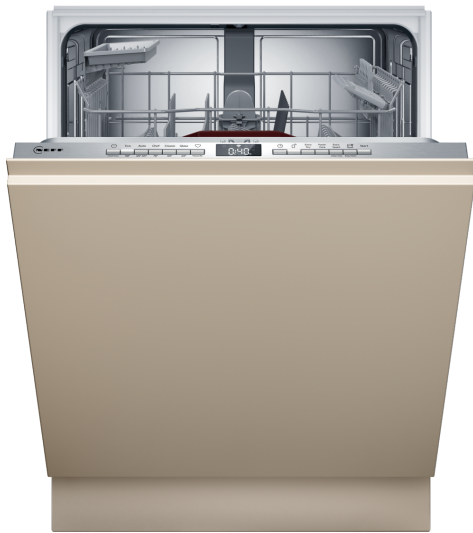

N 50, GESCHIRRSPÜLER VOLLINTEGRIERBAR, 60 CM, VARIOSCHARNIER FÜR BESONDERE EINBAUSITUATIONEN
S175EAX16E

Geschirrspüler mit Energielabel A, dank unserer intelligenten Energiesparlösung ohne Kompromisse zu großartigen Ergebnissen.

- ✓ Flex 1 Korbsystem: flexible Elemente im Ober- und Unterkorb und Rack Matic im Oberkorb für flexibles Beladen.
- ✓ Open Dry: automatisches Öffnen der Türe während der Trockenphase für noch trockeneres Geschirr.
- ✓ Gap Light: ein seitliches Licht zeigt Ihnen, dass der Reinigungsvorgang läuft.
- ✓ Programme Download: mehr Flexibilität durch zusätzliche Geschirrspülprogramme.
- ✓ Vario Scharnier: installieren Sie Ihren Geschirrspüler, wo Sie wollen.

Energieeffizienzklasse:A
 Energieverbrauch des Eco 50°C Programm pro 100 Betriebszyklen:54 kWh
 Höchste Anzahl von Maßgedecken (EU 2017/1369): 13
 Wasserverbrauch in Litern im Eco 50°C Programm pro Betriebszyklus (EU 2017/1369):9.0 l
 Programmdauer (EU 2017/1369): 4:30 h
 Geräuschwert: 42 dB(A) re 1pW
 Geräusch-Effizienzklasse: B
 Bauform: Einbau
 Höhe der Arbeitsplatte: 0 mm
 Abmessungen des Gerätes: 815 x 598 x 550 mm
 Min. Nischenmaße für Installation (H x B x T): 815-875 x 600 x 550 mm
 Tiefe bei geöffneter Tür (90°): 1150 mm
 Höhenverstellbare Füße: Ja - alle von vorne
 Höhenverstellung max.: 60 mm
 Verstellbarer Sockel: Horizontal und Vertikal
 Nettogewicht: 34.9 kg
 Bruttogewicht: 37.0 kg
 Anschlusswert: 2400 W
 Absicherung: 10 A
 Spannung: 220-240 V
 Frequenz: 50; 60 Hz
 Länge Anschlusskabel: 175.0 cm
 Steckerart: Schuko-/Gardy.m.Erdung
 Länge Zulaufschlauch: 165 cm
 Länge Ablaufschlauch: 190 cm
 EAN-Nummer: 4242004285397
 Gerätetyp: Vollintegriert

N 50, GESCHIRRSPÜLER VOLLINTEGRIERBAR, 60
CM, VARIOSCHARNIER FÜR BESONDERE
EINBAUSITUATIONEN
S175EAX16E

Leistung und Verbrauch

- Energieeffizienzklasse¹: A
- Energie² / Wasser³: 54 kWh / 9 Liter
- Fassungsvermögen: 13 Maßgedecke
- Programmdauer⁴: 4:30 (h:min)
- Geräusch: 42 dB(A) re 1 pW
- Geräusch-Effizienzklasse: B