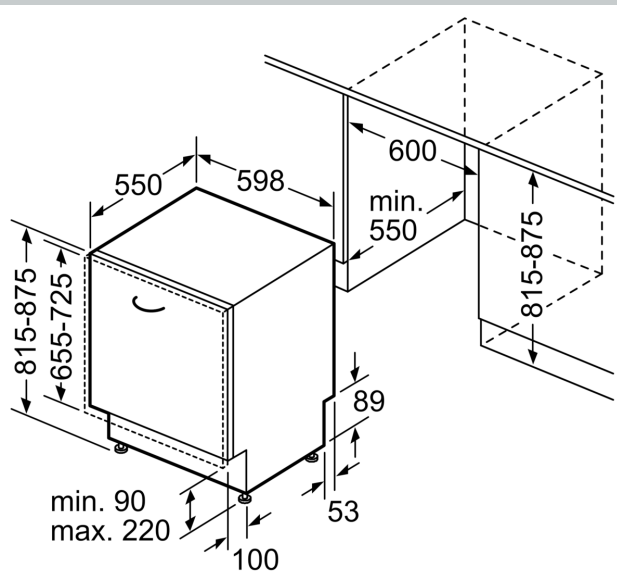

Energieeffizienzklasse:B
 Energieverbrauch des Eco 50°C Programm pro 100 Betriebszyklen:65 kWh
 Höchste Anzahl von Maßgedecken (EU 2017/1369): 14
 Wasserverbrauch in Litern im Eco 50°C Programm pro Betriebszyklus (EU 2017/1369):9.0 l
 Programmdauer (EU 2017/1369): 3:55 h
 Geräuschwert: 44 dB(A) re 1pW
 Geräusch-Effizienzklasse: B
 Bauform:Einbau
 Höhe der Arbeitsplatte:0 mm
 Abmessungen des Gerätes: 815 x 598 x 550 mm
 Min. Nischenmaße für Installation (H x B x T): 815-875 x 600 x 550 mm
 Tiefe bei geöffneter Tür (90°): 1150 mm
 Höhenverstellbare Füße:Ja - alle von vorne
 Höhenverstellung max.: 60 mm
 Verstellbarer Sockel: Horizontal und Vertikal
 Nettogewicht: 34.1 kg
 Bruttogewicht: 36.2 kg
 Anschlusswert: 2400 W
 Absicherung: 10 A
 Spannung: 220-240 V
 Frequenz: 50; 60 Hz
 Länge Anschlusskabel: 175.0 cm
 Steckerart:Schuko-/Gardy.m.Erdung
 Länge Zulaufschlauch: 165 cm
 Länge Ablaufschlauch: 190 cm
 EAN-Nummer: 4242004285977
 Gerätetyp: Vollintegriert

Technische Informationen und Zubehör

- Aqua Stop: eine Neff Garantie bei Wasserschäden - ein Geräteleben lang*
- Integrierter Glasschutz
- Inkl. Dampfschutz für die Arbeitsplatte
- Gerätemaße (H x B x T): 81.5 cm x 59.8 cm x 55.0 cm

* Garantiebedingungen finden Sie unter <https://www.neff-home.com/de/service/neff-garantien/herstellergarantie>

N 50, GESCHIRRSPÜLER VOLLINTEGRIERBAR, 60
CM
S155EVX04E

Maße in mm

⚡ Steckdose
() Werte mit Verlängerungssatz

Maße in mm