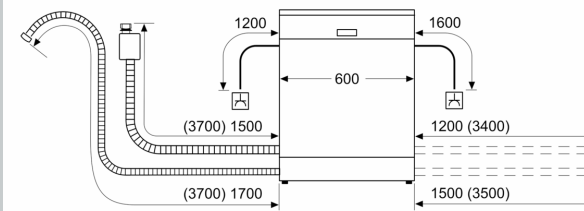

Energieeffizienzklasse:B
 Energieverbrauch des Eco 50°C Programm pro 100 Betriebszyklen:65 kWh
 Höchste Anzahl von Maßgedecken (EU 2017/1369): 14
 Wasserverbrauch in Litern im Eco 50°C Programm pro Betriebszyklus (EU 2017/1369):9.0 l
 Programmdauer (EU 2017/1369): 3:55 h
 Geräuschwert: 44 dB(A) re 1pW
 Geräusch-Effizienzklasse: B
 Bauform:Einbau
 Höhe der Arbeitsplatte:0 mm
 Abmessungen des Gerätes: 815 x 598 x 550 mm
 Min. Nischenmaße für Installation (H x B x T): 815-875 x 600 x 550 mm
 Tiefe bei geöffneter Tür (90°): 1150 mm
 Höhenverstellbare Füße:Ja - alle von vorne
 Höhenverstellung max.: 60 mm
 Verstellbarer Sockel: Horizontal und Vertikal
 Nettogewicht: 34.1 kg
 Bruttogewicht: 36.2 kg
 Anschlusswert: 2400 W
 Absicherung: 10 A
 Spannung: 220-240 V
 Frequenz: 50; 60 Hz
 Länge Anschlusskabel: 175.0 cm
 Steckerart:Schuko-/Gardy.m.Erdung
 Länge Zulaufschlauch: 165 cm
 Länge Ablaufschlauch: 190 cm
 EAN-Nummer: 4242004285977
 Gerätetyp: Vollintegriert

Technische Informationen und Zubehör

- Aqua Stop: eine Neff Garantie bei Wasserschäden - ein Geräteleben lang*
- Integrierter Glasschutz
- Inkl. Dampfschutz für die Arbeitsplatte
- Gerätemaße (H x B x T): 81.5 cm x 59.8 cm x 55.0 cm

* Garantiebedingungen finden Sie unter <https://www.neff-home.com/de/service/neff-garantien/herstellergarantie>

N 50, GESCHIRRSPÜLER VOLLINTEGRIERBAR, 60
CM
S155EVX04E

Maße in mm

⚡ Steckdose
() Werte mit Verlängerungssatz