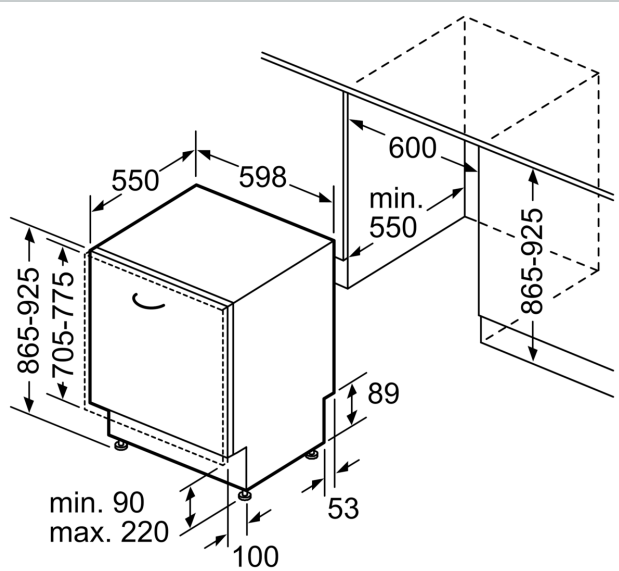

Energieeffizienzklasse:B
 Energieverbrauch des Eco 50°C Programm pro 100 Betriebszyklen:65 kWh
 Höchste Anzahl von Maßgedecken (EU 2017/1369): 14
 Wasserverbrauch in Litern im Eco 50°C Programm pro Betriebszyklus (EU 2017/1369):9.0 l
 Programmdauer (EU 2017/1369): 3:55 h
 Geräuschwert: 44 dB(A) re 1pW
 Geräusch-Effizienzklasse: B
 Bauform:Einbau
 Höhe der Arbeitsplatte:0 mm
 Abmessungen des Gerätes: 865 x 598 x 550 mm
 Min. Nischenmaße für Installation (H x B x T): 865-925 x 600 x 550 mm
 Tiefe bei geöffneter Tür (90°): 1200 mm
 Höhenverstellbare Füße:Ja - alle von vorne
 Höhenverstellung max.: 60 mm
 Verstellbarer Sockel: Horizontal und Vertikal
 Nettogewicht: 35.1 kg
 Bruttogewicht: 37.3 kg
 Anschlusswert: 2400 W
 Absicherung: 10 A
 Spannung:220-240 V
 Frequenz:50; 60 Hz
 Länge Anschlusskabel: 175.0 cm
 Steckerart:Schuko-/Gardy.m.Erdung
 Länge Zulaufschlauch: 165 cm
 Länge Ablaufschlauch: 190 cm
 EAN-Nummer: 4242004285991
 Gerätetyp: Vollintegriert

Technische Informationen und Zubehör

- Aqua Stop: eine Neff Garantie bei Wasserschäden - ein Geräteleben lang*
- Integrierter Glasschutz
- Inkl. Dampfschutz für die Arbeitsplatte
- Gerätemaße (H x B x T): 86.5 cm x 59.8 cm x 55.0 cm

* Garantiebedingungen finden Sie unter <https://www.neff-home.com/de/service/neff-garantien/herstellergarantie>

N 50, GESCHIRRSPÜLER VOLLINTEGRIERBAR, 60
CM, XXL
S255EVX04E

Maße in mm

⚡ Steckdose
() Werte mit Verlängerungssatz

Maße in mm