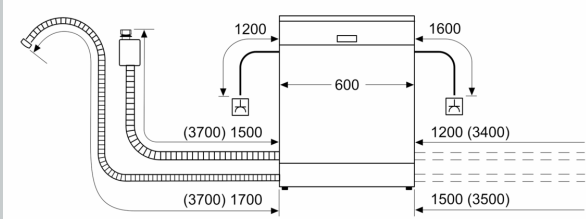

Energieeffizienzklasse:B
 Energieverbrauch des Eco 50°C Programm pro 100 Betriebszyklen:65 kWh
 Höchste Anzahl von Maßgedecken (EU 2017/1369): 14
 Wasserverbrauch in Litern im Eco 50°C Programm pro Betriebszyklus (EU 2017/1369):9.0 l
 Programmdauer (EU 2017/1369): 3:55 h
 Geräuschwert: 44 dB(A) re 1pW
 Geräusch-Effizienzklasse: B
 Bauform:Einbau
 Höhe der Arbeitsplatte:0 mm
 Abmessungen des Gerätes: 865 x 598 x 550 mm
 Min. Nischenmaße für Installation (H x B x T): 865-925 x 600 x 550 mm
 Tiefe bei geöffneter Tür (90°): 1200 mm
 Höhenverstellbare Füße:Ja - alle von vorne
 Höhenverstellung max.: 60 mm
 Verstellbarer Sockel: Horizontal und Vertikal
 Nettogewicht: 35.1 kg
 Bruttogewicht: 37.3 kg
 Anschlusswert: 2400 W
 Absicherung: 10 A
 Spannung:220-240 V
 Frequenz:50; 60 Hz
 Länge Anschlusskabel: 175.0 cm
 Steckerart:Schuko-/Gardy.m.Erdung
 Länge Zulaufschlauch: 165 cm
 Länge Ablaufschlauch: 190 cm
 EAN-Nummer: 4242004285991
 Gerätetyp: Vollintegriert

Technische Informationen und Zubehör

- Aqua Stop: eine Neff Garantie bei Wasserschäden - ein Geräteleben lang*
- Integrierter Glasschutz
- Inkl. Dampfschutz für die Arbeitsplatte
- Gerätemaße (H x B x T): 86.5 cm x 59.8 cm x 55.0 cm

* Garantiebedingungen finden Sie unter <https://www.neff-home.com/de/service/neff-garantien/herstellergarantie>

N 50, GESCHIRRSPÜLER VOLLINTEGRIERBAR, 60
CM, XXL
S255EVX04E

Maße in mm

⚡ Steckdose
() Werte mit Verlängerungssatz