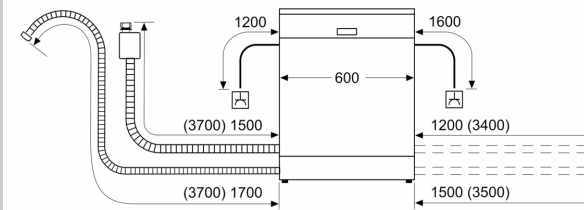

Ausstattung

Technische Daten

Energieeffizienzklasse¹: A
 Energieverbrauch des Eco 50°C Programm pro 100 Betriebszyklen²: 54 kWh
 Höchste Anzahl von Maßgedecken (EU 2017/1369): 14
 Wasserverbrauch in Litern im Eco 50°C Programm pro Betriebszyklus (EU 2017/1369)³: 9,0 l
 Programmdauer (EU 2017/1369)⁴: 4:30 h
 Geräuschwert: 42 dB(A) re 1pW
 Geräusch-Effizienzklasse: B
 Bauform: Einbau
 Höhe der Arbeitsplatte: 0 mm
 Abmessungen des Gerätes: 815 x 598 x 573 mm
 Min. Nischenmaße für Installation (H x B x T): 815-875 x 600 x 550 mm
 Tiefe bei geöffneter Tür (90°): 1150 mm
 Höhenverstellbare Füße: ja - alle von vorne
 Höhenverstellung max.: 60 mm
 Verstellbarer Sockel: Horizontal und Vertikal
 Nettogewicht: 38,4 kg
 Bruttogewicht: 40,5 kg
 Anschlusswert: 2400 W
 Absicherung: 10 A
 Spannung: 220-240 V
 Frequenz: 50; 60 Hz
 Länge Anschlusskabel: 175,0 cm
 Steckerart: Schuko-/Gardy.m.Erdung
 Länge Zulaufschlauch: 165 cm
 Länge Ablaufschlauch: 190 cm
 EAN-Nummer: 4242004285328
 Gerätetyp: Unterbaufähig

- Integrierter Glasschutz
- Inkl. Sockelblech
- Salzeinfüllhilfe (Trichter)
- Inkl. Dampfschutz für die Arbeitsplatte
- Gerätemaße (H x B x T): 81.5 cm x 59.8 cm x 57.3 cm

¹ auf einer Energieeffizienzklassen-Skala von A bis G

N 50, UNTERBAU-GESCHIRRSPÜLER, 60 CM,
GEBÜRSTETER STAHL
S125ECS15E

Maßzeichnungen

Maße in mm

⏏ Steckdose
() Werte mit Verlängerungssatz

Maße in mm