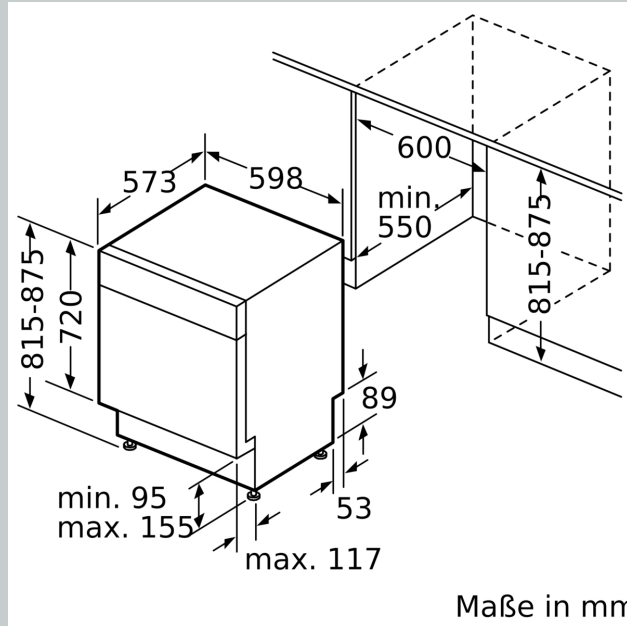

Ausstattung

Technische Daten

Energieeffizienzklasse¹: A
 Energieverbrauch des Eco 50°C Programm pro 100 Betriebszyklen²: 54 kWh
 Höchste Anzahl von Maßgedecken (EU 2017/1369): 14
 Wasserverbrauch in Litern im Eco 50°C Programm pro Betriebszyklus (EU 2017/1369)³: 9,0 l
 Programmdauer (EU 2017/1369)⁴: 4:30 h
 Geräuschwert: 42 dB(A) re 1pW
 Geräusch-Effizienzklasse: B
 Bauform: Einbau
 Höhe der Arbeitsplatte: 0 mm
 Abmessungen des Gerätes: 815 x 598 x 573 mm
 Min. Nischenmaße für Installation (H x B x T): 815-875 x 600 x 550 mm
 Tiefe bei geöffneter Tür (90°): 1150 mm
 Höhenverstellbare Füße: ja - alle von vorne
 Höhenverstellung max.: 60 mm
 Verstellbarer Sockel: Horizontal und Vertikal
 Nettogewicht: 38,4 kg
 Bruttogewicht: 40,5 kg
 Anschlusswert: 2400 W
 Absicherung: 10 A
 Spannung: 220-240 V
 Frequenz: 50; 60 Hz
 Länge Anschlusskabel: 175,0 cm
 Steckerart: Schuko-/Gardy.m.Erdung
 Länge Zulaufschlauch: 165 cm
 Länge Ablaufschlauch: 190 cm
 EAN-Nummer: 4242004285328
 Gerätetyp: Unterbaufähig

- Integrierter Glasschutz
- Inkl. Sockelblech
- Salzeinfüllhilfe (Trichter)
- Inkl. Dampfschutz für die Arbeitsplatte
- Gerätemaße (H x B x T): 81.5 cm x 59.8 cm x 57.3 cm

¹ auf einer Energieeffizienzklassen-Skala von A bis G

N 50, UNTERBAU-GESCHIRRSPÜLER, 60 CM,
GEBÜRSTETER STAHL
S125ECS15E

Maßzeichnungen

Maße in mm

⏏ Steckdose
() Werte mit Verlängerungssatz

Maße in mm