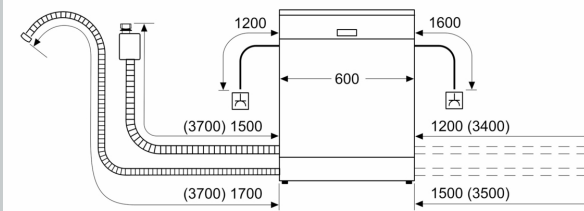

| | |
|---|-------------------------|
| Energieeffizienzklasse: | A |
| Energieverbrauch des Eco 50°C Programm pro 100 Betriebszyklen: | 54 kWh |
| Höchste Anzahl von Maßgedecken (EU 2017/1369): | 13 |
| Wasserverbrauch in Litern im Eco 50°C Programm pro Betriebszyklus (EU 2017/1369): | 9.0 l |
| Programmdauer (EU 2017/1369): | 4:30 h |
| Geräuschwert: | 42 dB(A) re 1pW |
| Geräusch-Effizienzklasse: | B |
| Bauform: | Einbau |
| Höhe der Arbeitsplatte: | 0 mm |
| Abmessungen des Gerätes: | 865 x 598 x 550 mm |
| Min. Nischenmaße für Installation (H x B x T): | 865-925 x 600 x 550 mm |
| Tiefe bei geöffneter Tür (90°): | 1200 mm |
| Höhenverstellbare Füße: | Ja - alle von vorne |
| Höhenverstellung max.: | 60 mm |
| Verstellbarer Sockel: | Horizontal und Vertikal |
| Nettogewicht: | 36.6 kg |
| Bruttogewicht: | 38.5 kg |
| Anschlusswert: | 2400 W |
| Absicherung: | 10 A |
| Spannung: | 220-240 V |
| Frequenz: | 50; 60 Hz |
| Länge Anschlusskabel: | 175.0 cm |
| Steckerart: | Schuko-/Gardy.m.Erdung |
| Länge Zulaufschlauch: | 165 cm |
| Länge Ablaufschlauch: | 190 cm |
| EAN-Nummer: | 4242004285939 |
| Gerätetyp: | Vollintegriert |

Technische Informationen und Zubehör

- Aqua Stop: eine Neff Garantie bei Wasserschäden - ein Geräteleben lang*
- Integrierter Glasschutz
- Salzeinfüllhilfe (Trichter)

- Inkl. Dampfschutz für die Arbeitsplatte
- Gerätemaße (H x B x T): 86.5 cm x 59.8 cm x 55.0 cm

* Garantiebedingungen finden Sie unter <https://www.neff-home.com/de/service/neff-garantien/herstellergarantie>

N 50, GESCHIRRSPÜLER VOLLINTEGRIERBAR, 60
CM, XXL
S255EAX16E

Maße in mm

⏏ Steckdose
() Werte mit Verlängerungssatz