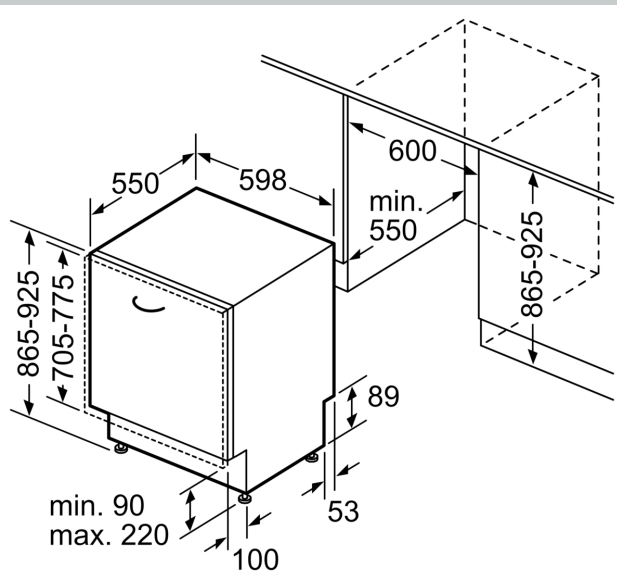

| | |
|---|-------------------------|
| Energieeffizienzklasse: | A |
| Energieverbrauch des Eco 50°C Programm pro 100 Betriebszyklen: | 54 kWh |
| Höchste Anzahl von Maßgedecken (EU 2017/1369): | 13 |
| Wasserverbrauch in Litern im Eco 50°C Programm pro Betriebszyklus (EU 2017/1369): | 9.0 l |
| Programmdauer (EU 2017/1369): | 4:30 h |
| Geräuschwert: | 42 dB(A) re 1pW |
| Geräusch-Effizienzklasse: | B |
| Bauform: | Einbau |
| Höhe der Arbeitsplatte: | 0 mm |
| Abmessungen des Gerätes: | 865 x 598 x 550 mm |
| Min. Nischenmaße für Installation (H x B x T): | 865-925 x 600 x 550 mm |
| Tiefe bei geöffneter Tür (90°): | 1200 mm |
| Höhenverstellbare Füße: | Ja - alle von vorne |
| Höhenverstellung max.: | 60 mm |
| Verstellbarer Sockel: | Horizontal und Vertikal |
| Nettogewicht: | 36.6 kg |
| Bruttogewicht: | 38.5 kg |
| Anschlusswert: | 2400 W |
| Absicherung: | 10 A |
| Spannung: | 220-240 V |
| Frequenz: | 50; 60 Hz |
| Länge Anschlusskabel: | 175.0 cm |
| Steckerart: | Schuko-/Gardy.m.Erdung |
| Länge Zulaufschlauch: | 165 cm |
| Länge Ablaufschlauch: | 190 cm |
| EAN-Nummer: | 4242004285939 |
| Gerätetyp: | Vollintegriert |

Technische Informationen und Zubehör

- Aqua Stop: eine Neff Garantie bei Wasserschäden - ein Geräteleben lang*
- Integrierter Glasschutz
- Salzeinfüllhilfe (Trichter)

- Inkl. Dampfschutz für die Arbeitsplatte
- Gerätemaße (H x B x T): 86.5 cm x 59.8 cm x 55.0 cm

* Garantiebedingungen finden Sie unter <https://www.neff-home.com/de/service/neff-garantien/herstellergarantie>

N 50, GESCHIRRSPÜLER VOLLINTEGRIERBAR, 60
CM, XXL
S255EAX16E

Maße in mm

⏏ Steckdose
() Werte mit Verlängerungssatz

Maße in mm