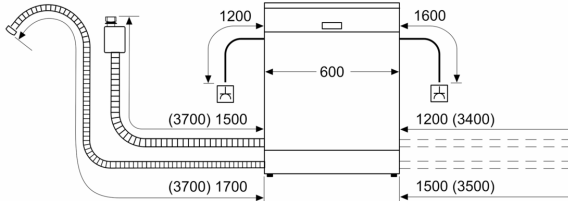

Energieeffizienzklasse:	B
Energieverbrauch des Eco 50°C Programm pro 100 Betriebszyklen:64 kWh	
Anzahl Maßgedecke:	13
Wasserverbrauch in Litern im Eco 50°C Programm pro Betriebszyklus (EU 2017/1369):	9.0 l
Programmdauer:	3:35 h
Geräuschwert:	40 dB(A) re 1pW
Geräusch-Effizienzklasse:	B
Bauform:	Einbau
Höhe der Arbeitsplatte:	0 mm
Abmessungen des Gerätes (H x B x T):	815 x 598 x 550 mm
Min. Nischenmaße für Installation (H x B x T): ...	815-875 x 600 x 550 mm
Tiefe bei geöffneter Tür (90°):	1150 mm
Höhenverstellbare Füße:	Ja - alle von vorne
Höhenverstellung max.:	60 mm
Verstellbarer Sockel:	Horizontal und Vertikal
Nettogewicht:	45.6 kg
Bruttogewicht:	47.5 kg
Anschlusswert:	2400 W
Absicherung:	10 A
Spannung:	220-240 V
Frequenz:	50; 60 Hz
Länge Anschlusskabel:	175.0 cm
Steckerart:	Schuko-/Gardy mit Erdung
Länge Zulaufschlauch:	165 cm
Länge Ablaufschlauch:	190 cm
EAN-Nummer:	4242005507559
Gerätetyp:	Vollintegriert

Maße

- Gerätemaße (H x B x T): 81.5 cm x 59.8 cm x 55.0 cm

¹ auf einer Energieeffizienzklassen-Skala von A bis G

²Energieverbrauch kWh/100 Betriebszyklen (im Programm Eco 50 °C)

³ Wasserverbrauch in Liter pro Betriebszyklus (im Programm Eco 50 °C)

⁴ Programmdauer im Programm Eco 50 °C

* Garantiebedingungen finden Sie unter <https://www.bosch-home.com/de/>

**Serie 6, Vollintegrierter
Geschirrspüler, 60 cm
SMV6ZBX04D**

Maße in mm

⚡ Steckdose
() Werte mit Verlängerungssatz