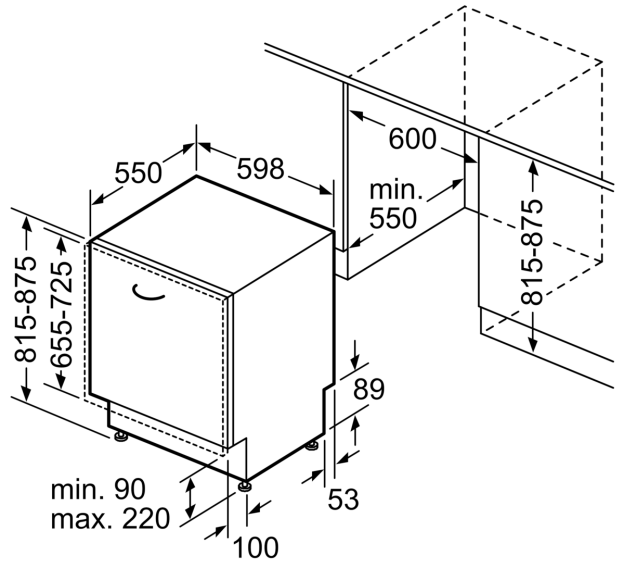

Energieeffizienzklasse:	B
Energieverbrauch des Eco 50°C Programm pro 100 Betriebszyklen:64 kWh	
Anzahl Maßgedecke:	13
Wasserverbrauch in Litern im Eco 50°C Programm pro Betriebszyklus (EU 2017/1369):	9.0 l
Programmdauer:	3:35 h
Geräuschwert:	40 dB(A) re 1pW
Geräusch-Effizienzklasse:	B
Bauform:	Einbau
Höhe der Arbeitsplatte:	0 mm
Abmessungen des Gerätes (H x B x T):	815 x 598 x 550 mm
Min. Nischenmaße für Installation (H x B x T): ...	815-875 x 600 x 550 mm
Tiefe bei geöffneter Tür (90°):	1150 mm
Höhenverstellbare Füße:	Ja - alle von vorne
Höhenverstellung max.:	60 mm
Verstellbarer Sockel:	Horizontal und Vertikal
Nettogewicht:	45.6 kg
Bruttogewicht:	47.5 kg
Anschlusswert:	2400 W
Absicherung:	10 A
Spannung:	220-240 V
Frequenz:	50; 60 Hz
Länge Anschlusskabel:	175.0 cm
Steckerart:	Schuko-/Gardy mit Erdung
Länge Zulaufschlauch:	165 cm
Länge Ablaufschlauch:	190 cm
EAN-Nummer:	4242005507559
Gerätetyp:	Vollintegriert

Maße

- Gerätemaße (H x B x T): 81.5 cm x 59.8 cm x 55.0 cm

¹ auf einer Energieeffizienzklassen-Skala von A bis G

²Energieverbrauch kWh/100 Betriebszyklen (im Programm Eco 50 °C)

³ Wasserverbrauch in Liter pro Betriebszyklus (im Programm Eco 50 °C)

⁴ Programmdauer im Programm Eco 50 °C

* Garantiebedingungen finden Sie unter <https://www.bosch-home.com/de/>

**Serie 6, Vollintegrierter
Geschirrspüler, 60 cm
SMV6ZBX04D**

Maße in mm

⚡ Steckdose
() Werte mit Verlängerungssatz

Maße in mm