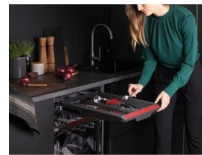

MaxiFlex Besteckschublade: Ideal für sperrige Küchenutensilien.

Die flexible Besteckschublade bietet ausreichend Platz, selbst für sperrige Küchenhelfer. Die Icons auf der Schublade helfen dir beim Einsortieren. So findet jedes Teil den passenden Platz und kann effektiv gereinigt werden - vom Suppenschöpfer bis hin zum Brotmesser.