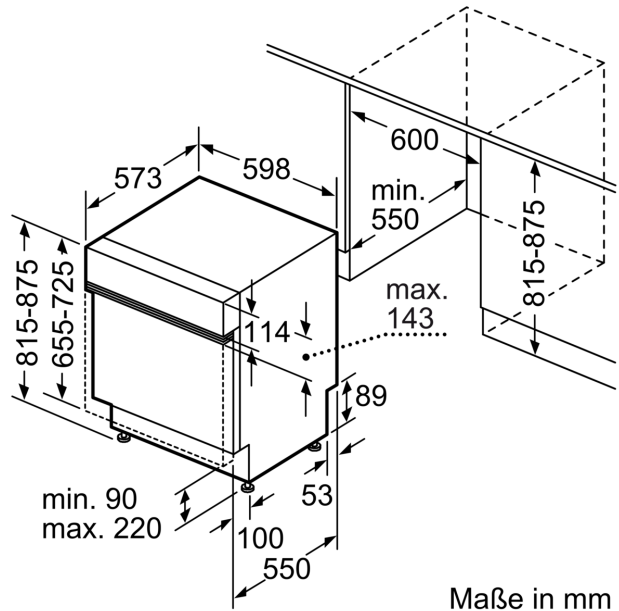

- Kindersicherung: Tastensperre
- Glasschutz-Technik
- inkl. Flaschenhalter
- inkl. Kleinteilehalter (2x)
- Salzeinfüllhilfe (Trichter)
- Inkl. Dampfschutz für die Arbeitsplatte
- Gerätemaße (H x B x T): 81.5 cm x 59.8 cm x 57.3 cm

* Garantiebedingungen finden Sie unter <https://www.constructa.com/de/service/garantie>

Teilintegrierter Geschirrspüler, 60 cm, Gebürsteter Stahl CG6IS02EBD

Maße in mm

⬠ Steckdose
() Werte mit Verlängerungssatz

Maße in mm