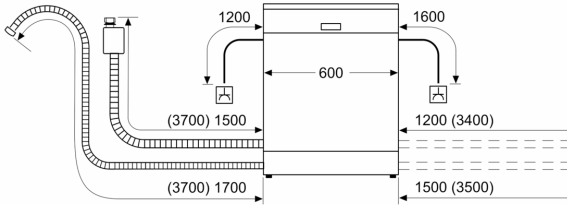

- Kindersicherung: Tastensperre
- Glasschutz-Technik
- inkl. Flaschenhalter
- inkl. Kleinteilehalter (2x)
- Salzeinfüllhilfe (Trichter)
- Inkl. Dampfschutz für die Arbeitsplatte
- Gerätemaße (H x B x T): 81.5 cm x 59.8 cm x 57.3 cm

* Garantiebedingungen finden Sie unter <https://www.constructa.com/de/service/garantie>

Teilintegrierter Geschirrspüler, 60 cm, Gebürsteter Stahl CG6IS02EBD

Maße in mm

⬠ Steckdose
() Werte mit Verlängerungssatz