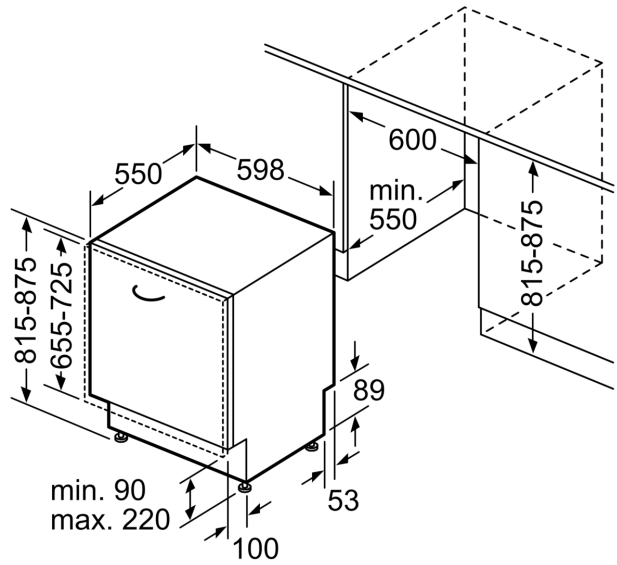

Technische Informationen und Zubehör

- Aqua Stop: eine Constructa Garantie bei Wasserschäden – ein Geräteleben lang.*

- Glasschutz-Technik
- inkl. Flaschenhalter
- inkl. Kleinteilehalter (2x)
- inkl. Backblechhalter (2x)
- Salzeinfüllhilfe (Trichter)
- Inkl. Dampfschutz für die Arbeitsplatte
- Gerätemaße (H x B x T): 81.5 cm x 59.8 cm x 55.0 cm

* Garantiebedingungen finden Sie unter <https://www.constructa.com/de/service/garantie>

Vollintegrierter Geschirrspüler, 60 cm CG6VX02EBD

Maße in mm

☆ Steckdose
() Werte mit Verlängerungssatz

Maße in mm