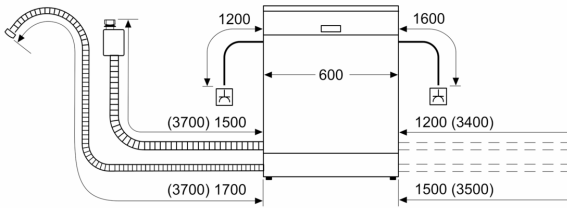

* Garantiebedingungen finden Sie unter <https://www.constructa.com/de/service/garantie>

Vollintegrierter Geschirrspüler, 60 cm CG6VX02EBD

Maße in mm

☆ Steckdose
() Werte mit Verlängerungssatz

Maße in mm