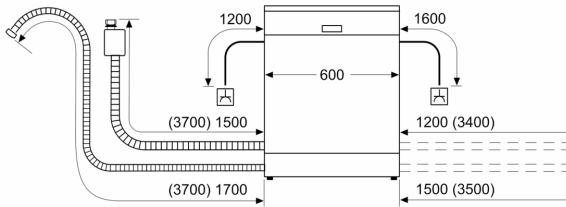

Freistehender Geschirrspüler, 60 cm, Weiß CG6SW02EBD

Maße in mm

⚡ Steckdose
( ) Werte mit Verlängerungssatz