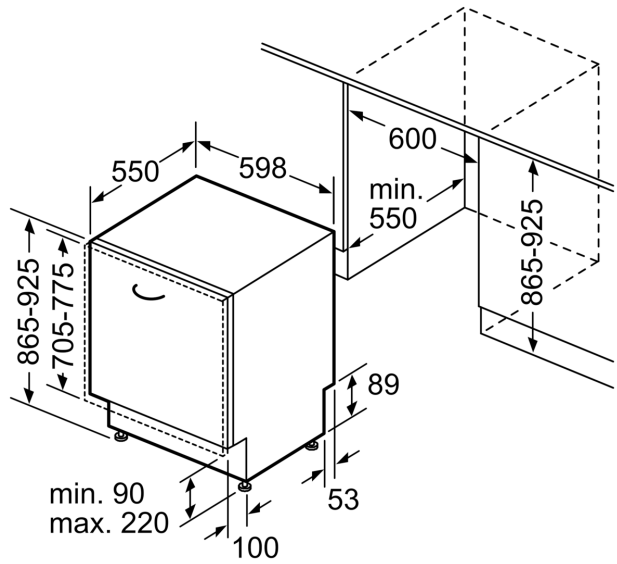

Energieeffizienzklasse: .....	B
Energieverbrauch des Eco 50°C Programm pro 100 Betriebszyklen:64 kWh	
Anzahl Maßgedecke: .....	13
Wasserverbrauch in Litern im Eco 50°C Programm pro Betriebszyklus (EU 2017/1369): .....	9.0 l
Programmdauer: .....	3:35 h
Geräuschwert: .....	40 dB(A) re 1pW
Geräusch-Effizienzklasse: .....	B
Bauform: .....	Einbau
Höhe der Arbeitsplatte: .....	0 mm
Abmessungen des Gerätes (H x B x T): .....	865 x 598 x 550 mm
Min. Nischenmaße für Installation (H x B x T): ...	865-925 x 600 x 550 mm
Tiefe bei geöffneter Tür (90°): .....	1200 mm
Höhenverstellbare Füße: .....	Ja - alle von vorne
Höhenverstellung max.: .....	60 mm
Verstellbarer Sockel: .....	Horizontal und Vertikal
Nettogewicht: .....	46.6 kg
Bruttogewicht: .....	48.5 kg
Anschlusswert: .....	2400 W
Absicherung: .....	10 A
Spannung: .....	220-240 V
Frequenz: .....	50; 60 Hz
Länge Anschlusskabel: .....	175.0 cm
Steckerart: .....	Schuko-/Gardy mit Erdung
Länge Zulaufschlauch: .....	165 cm
Länge Ablaufschlauch: .....	190 cm
EAN-Nummer: .....	4242005501267
Gerätetyp: .....	Vollintegriert

### Maße

- Gerätemaße (H x B x T): 86.5 cm x 59.8 cm x 55.0 cm

<sup>1</sup> auf einer Energieeffizienzklassen-Skala von A bis G

<sup>2</sup>Energieverbrauch kWh/100 Betriebszyklen (im Programm Eco 50 °C)

**Serie 6, Vollintegrierter  
Geschirrspüler, 60 cm, XXL  
SBV6ZBX04D**

Maße in mm

⏏ Steckdose  
( ) Werte mit Verlängerungssatz

Maße in mm