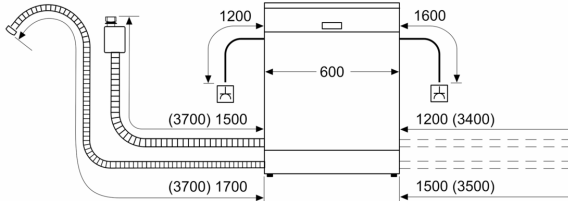

### Maße

- Gerätemaße (H x B x T): 86.5 cm x 59.8 cm x 55.0 cm

<sup>1</sup> auf einer Energieeffizienzklassen-Skala von A bis G

<sup>2</sup>Energieverbrauch kWh/100 Betriebszyklen (im Programm Eco 50 °C)

**Serie 6, Vollintegrierter  
Geschirrspüler, 60 cm, XXL  
SBV6ZBX04D**

Maße in mm

⏏ Steckdose  
( ) Werte mit Verlängerungssatz

Maße in mm