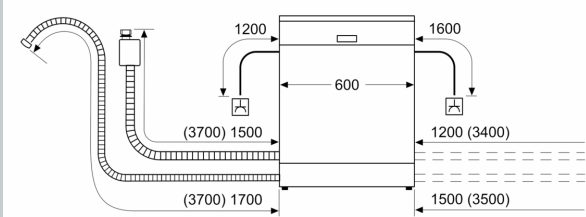

Energieeffizienzklasse:	A
Energieverbrauch des Eco 50°C Programm pro 100 Betriebszyklen:	54 kWh
Höchste Anzahl von Maßgedecken (EU 2017/1369):	13
Wasserverbrauch in Litern im Eco 50°C Programm pro Betriebszyklus (EU 2017/1369):	9.0 l
Programmdauer (EU 2017/1369):	4:30 h
Geräuschwert:	42 dB(A) re 1pW
Geräusch-Effizienzklasse:	B
Bauform:	Einbau
Höhe der Arbeitsplatte:	0 mm
Abmessungen des Gerätes:	865 x 598 x 550 mm
Min. Nischenmaße für Installation (H x B x T):	865-925 x 600 x 550 mm
Tiefe bei geöffneter Tür (90°):	1200 mm
Höhenverstellbare Füße:	Ja - alle von vorne
Höhenverstellung max.:	60 mm
Verstellbarer Sockel:	Horizontal und Vertikal
Nettogewicht:	42.6 kg
Bruttogewicht:	44.5 kg
Anschlusswert:	2400 W
Absicherung:	10 A
Spannung:	220-240 V
Frequenz:	50; 60 Hz
Länge Anschlusskabel:	175.0 cm
Steckerart:	Schuko-/Gardy.m.Erdung
Länge Zulaufschlauch:	165 cm
Länge Ablaufschlauch:	190 cm
EAN-Nummer:	4242004285755
Gerätetyp:	Vollintegriert

Technische Informationen und Zubehör

- Aqua Stop: eine Neff Garantie bei Wasserschäden - ein Geräteleben lang*
- Integrierter Glasschutz

- Salzeinfüllhilfe (Trichter)
- Inkl. Dampfschutz für die Arbeitsplatte
- Gerätemaße (H x B x T): 86.5 cm x 59.8 cm x 55.0 cm

* Garantiebedingungen finden Sie unter <https://www.neff-home.com/de/service/neff-garantien/herstellergarantie>

N 50, GESCHIRRSPÜLER VOLLINTEGRIERBAR, 60
CM, XXL
S255EBX03D

Maße in mm

⚡ Steckdose
() Werte mit Verlängerungssatz