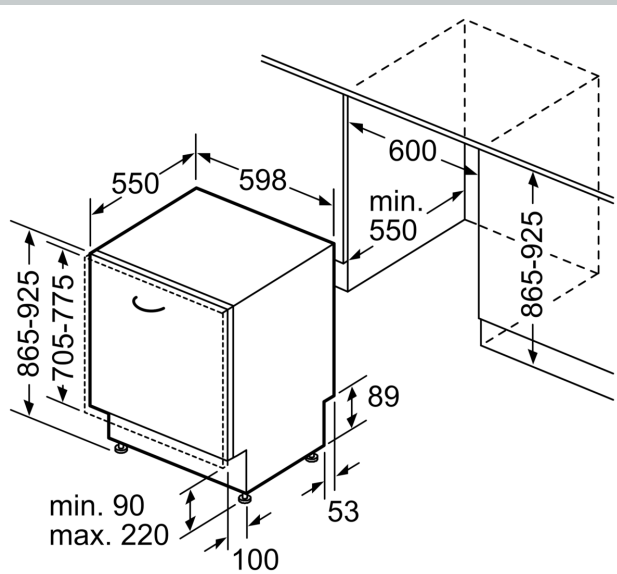

Energieeffizienzklasse:	A
Energieverbrauch des Eco 50°C Programm pro 100 Betriebszyklen:	54 kWh
Höchste Anzahl von Maßgedecken (EU 2017/1369):	13
Wasserverbrauch in Litern im Eco 50°C Programm pro Betriebszyklus (EU 2017/1369):	9.0 l
Programmdauer (EU 2017/1369):	4:30 h
Geräuschwert:	42 dB(A) re 1pW
Geräusch-Effizienzklasse:	B
Bauform:	Einbau
Höhe der Arbeitsplatte:	0 mm
Abmessungen des Gerätes:	865 x 598 x 550 mm
Min. Nischenmaße für Installation (H x B x T):	865-925 x 600 x 550 mm
Tiefe bei geöffneter Tür (90°):	1200 mm
Höhenverstellbare Füße:	Ja - alle von vorne
Höhenverstellung max.:	60 mm
Verstellbarer Sockel:	Horizontal und Vertikal
Nettogewicht:	42.6 kg
Bruttogewicht:	44.5 kg
Anschlusswert:	2400 W
Absicherung:	10 A
Spannung:	220-240 V
Frequenz:	50; 60 Hz
Länge Anschlusskabel:	175.0 cm
Steckerart:	Schuko-/Gardy.m.Erdung
Länge Zulaufschlauch:	165 cm
Länge Ablaufschlauch:	190 cm
EAN-Nummer:	4242004285755
Gerätetyp:	Vollintegriert

Technische Informationen und Zubehör

- Aqua Stop: eine Neff Garantie bei Wasserschäden - ein Geräteleben lang*
- Integrierter Glasschutz

- Salzeinfüllhilfe (Trichter)
- Inkl. Dampfschutz für die Arbeitsplatte
- Gerätemaße (H x B x T): 86.5 cm x 59.8 cm x 55.0 cm

* Garantiebedingungen finden Sie unter <https://www.neff-home.com/de/service/neff-garantien/herstellergarantie>

N 50, GESCHIRRSPÜLER VOLLINTEGRIERBAR, 60
CM, XXL
S255EBX03D

Maße in mm

⚡ Steckdose
() Werte mit Verlängerungssatz

Maße in mm