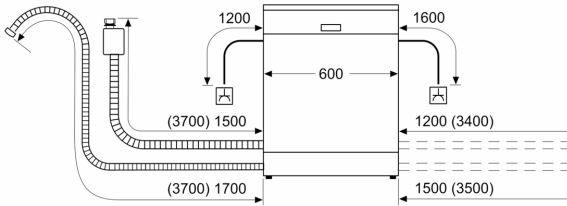

Energieeffizienzklasse:A
 Energieverbrauch des Eco 50°C Programm pro 100 Betriebszyklen:
54 kWh
 Höchste Anzahl von Maßgedecken (EU 2017/1369): 13
 Wasserverbrauch in Litern im Eco 50°C Programm pro
 Betriebszyklus (EU 2017/1369):9.0 l
 Programmdauer (EU 2017/1369): 4:30 h
 Geräuschwert: 42 dB(A) re 1pW
 Geräusch-Effizienzklasse: B
 Bauform:Einbau
 Höhe der Arbeitsplatte: 0 mm
 Abmessungen des Gerätes: 815 x 598 x 550 mm
 Min. Nischenmaße für Installation (H x B x T): 815-875 x 600 x 550
 mm
 Tiefe bei geöffneter Tür (90°): 1150 mm
 Höhenverstellbare Füße:Ja - alle von vorne
 Höhenverstellung max.: 60 mm
 Verstellbarer Sockel: Horizontal und Vertikal
 Nettogewicht: 40.9 kg
 Bruttogewicht: 43.0 kg
 Anschlusswert: 2400 W
 Absicherung: 10 A
 Spannung: 220-240 V
 Frequenz:50; 60 Hz
 Länge Anschlusskabel: 175.0 cm
 Steckerart:Schuko-/Gardy.m.Erdung
 Länge Zulaufschlauch: 165 cm
 Länge Ablaufschlauch:190 cm
 EAN-Nummer: 4242004285748
 Gerätetyp: Vollintegriert

Technische Informationen und Zubehör

- Aqua Stop: eine Neff Garantie bei Wasserschäden - ein Geräteleben lang*
- Integrierter Glasschutz

- Salzeinfüllhilfe (Trichter)
- Inkl. Dampfschutz für die Arbeitsplatte
- Gerätemaße (H x B x T): 81.5 cm x 59.8 cm x 55.0 cm

* Garantiebedingungen finden Sie unter <https://www.neff-home.com/de/service/neff-garantien/herstellergarantie>

N 50, GESCHIRRSPÜLER VOLLINTEGRIERBAR, 60
CM
S155EBX03D

Maße in mm

⚡ Steckdose
() Werte mit Verlängerungssatz