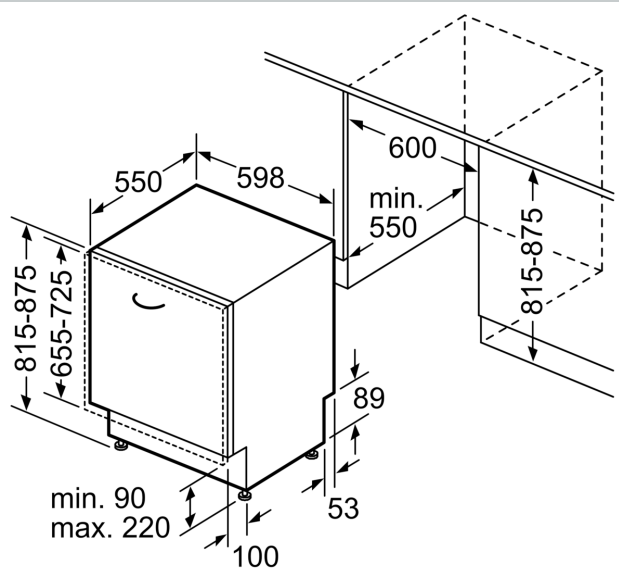

Energieeffizienzklasse:A
 Energieverbrauch des Eco 50°C Programm pro 100 Betriebszyklen:
54 kWh
 Höchste Anzahl von Maßgedecken (EU 2017/1369): 13
 Wasserverbrauch in Litern im Eco 50°C Programm pro
 Betriebszyklus (EU 2017/1369):9.0 l
 Programmdauer (EU 2017/1369): 4:30 h
 Geräuschwert: 42 dB(A) re 1pW
 Geräusch-Effizienzklasse: B
 Bauform:Einbau
 Höhe der Arbeitsplatte: 0 mm
 Abmessungen des Gerätes: 815 x 598 x 550 mm
 Min. Nischenmaße für Installation (H x B x T): 815-875 x 600 x 550
 mm
 Tiefe bei geöffneter Tür (90°): 1150 mm
 Höhenverstellbare Füße:Ja - alle von vorne
 Höhenverstellung max.: 60 mm
 Verstellbarer Sockel: Horizontal und Vertikal
 Nettogewicht: 40.9 kg
 Bruttogewicht: 43.0 kg
 Anschlusswert: 2400 W
 Absicherung: 10 A
 Spannung: 220-240 V
 Frequenz:50; 60 Hz
 Länge Anschlusskabel: 175.0 cm
 Steckerart:Schuko-/Gardy.m.Erdung
 Länge Zulaufschlauch: 165 cm
 Länge Ablaufschlauch:190 cm
 EAN-Nummer: 4242004285748
 Gerätetyp: Vollintegriert

Technische Informationen und Zubehör

- Aqua Stop: eine Neff Garantie bei Wasserschäden - ein Geräteleben lang*
- Integrierter Glasschutz

- Salzeinfüllhilfe (Trichter)
- Inkl. Dampfschutz für die Arbeitsplatte
- Gerätemaße (H x B x T): 81.5 cm x 59.8 cm x 55.0 cm

* Garantiebedingungen finden Sie unter <https://www.neff-home.com/de/service/neff-garantien/herstellergarantie>

N 50, GESCHIRRSPÜLER VOLLINTEGRIERBAR, 60
CM
S155EBX03D

Maße in mm

⚡ Steckdose
() Werte mit Verlängerungssatz

Maße in mm