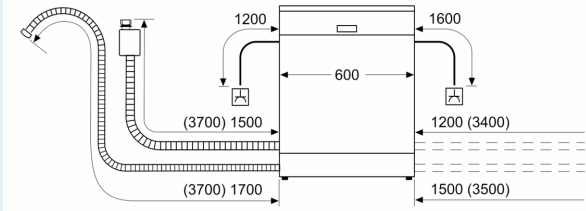

Energieeffizienzklasse: B
 Energieverbrauch des Eco 50°C Programm pro 100 Betriebszyklen:
 64 kWh
 Höchste Anzahl von Maßgedecken (EU 2017/1369): 13
 Wasserverbrauch in Litern im Eco 50°C Programm pro
 Betriebszyklus (EU 2017/1369): 9.0 l
 Programmdauer (EU 2017/1369): 3:55 h
 Geräuschwert: 44 dB(A) re 1pW
 Geräusch-Effizienzklasse: B
 Bauform: Einbau
 Höhe der Arbeitsplatte: 0 mm
 Abmessungen des Gerätes: 815 x 598 x 573 mm
 Min. Nischenmaße für Installation (H x B x T): .815-875 x 600 x 575
 mm
 Tiefe bei geöffneter Tür (90°): 1150 mm
 Höhenverstellbare Füße: Ja - alle von vorne
 Höhenverstellung max.: 60 mm
 Verstellbarer Sockel: Horizontal und Vertikal
 Nettogewicht: 35.5 kg
 Bruttogewicht: 37.7 kg
 Anschlusswert: 2400 W
 Absicherung: 10 A
 Spannung: 220-240 V
 Frequenz: 50; 60 Hz
 Länge Anschlusskabel: 175.0 cm
 Steckerart: Schuko-/Gardy mit Erdung
 Länge Zulaufschlauch: 165 cm
 Länge Ablaufschlauch: 190 cm
 EAN-Nummer: 4242003969328
 Gerätetyp: Unterbaufähig

- Inkl. Dampfschutz für die Arbeitsplatte

Maße

- Gerätemaße (H x B x T): 81.5 cm x 59.8 cm x 57.3 cm

¹ auf einer Energieeffizienzklassen-Skala von A bis G

²Energieverbrauch kWh/100 Betriebszyklen (im Programm Eco 50 °C)

iQ300, Unterbau-Geschirrspüler,
60 cm, Gebürsteter Stahl
SN43ES02UD

Maße in mm

△ Steckdose
() Werte mit Verlängerungssatz

Maße in mm