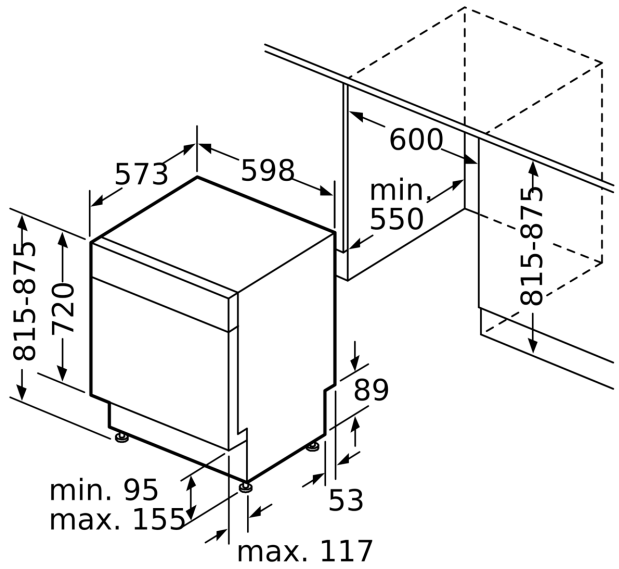

Energieeffizienzklasse: B
 Energieverbrauch des Eco 50°C Programm pro 100 Betriebszyklen:
 64 kWh
 Höchste Anzahl von Maßgedecken (EU 2017/1369): 13
 Wasserverbrauch in Litern im Eco 50°C Programm pro
 Betriebszyklus (EU 2017/1369): 9.0 l
 Programmdauer (EU 2017/1369): 3:55 h
 Geräuschwert: 44 dB(A) re 1pW
 Geräusch-Effizienzklasse: B
 Bauform: Einbau
 Höhe der Arbeitsplatte: 0 mm
 Abmessungen des Gerätes: 815 x 598 x 573 mm
 Min. Nischenmaße für Installation (H x B x T): .815-875 x 600 x 575
 mm
 Tiefe bei geöffneter Tür (90°): 1150 mm
 Höhenverstellbare Füße: Ja - alle von vorne
 Höhenverstellung max.: 60 mm
 Verstellbarer Sockel: Horizontal und Vertikal
 Nettogewicht: 35.5 kg
 Bruttogewicht: 37.7 kg
 Anschlusswert: 2400 W
 Absicherung: 10 A
 Spannung: 220-240 V
 Frequenz: 50; 60 Hz
 Länge Anschlusskabel: 175.0 cm
 Steckerart: Schuko-/Gardy mit Erdung
 Länge Zulaufschlauch: 165 cm
 Länge Ablaufschlauch: 190 cm
 EAN-Nummer: 4242003969328
 Gerätetyp: Unterbaufähig

- Inkl. Dampfschutz für die Arbeitsplatte

Maße

- Gerätemaße (H x B x T): 81.5 cm x 59.8 cm x 57.3 cm

¹ auf einer Energieeffizienzklassen-Skala von A bis G

²Energieverbrauch kWh/100 Betriebszyklen (im Programm Eco 50 °C)

iQ300, Unterbau-Geschirrspüler,
60 cm, Gebürsteter Stahl
SN43ES02UD

Maße in mm

△ Steckdose
() Werte mit Verlängerungssatz

Maße in mm