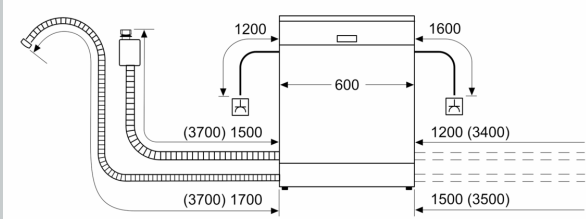

N 50, GESCHIRRSPÜLER VOLLINTEGRIERBAR, 60
CM
S155EBX03D

Maße in mm

⚡ Steckdose
( ) Werte mit Verlängerungssatz