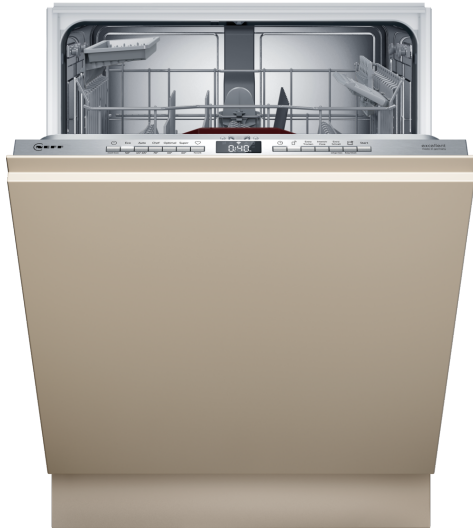

N 50, GESCHIRRSPÜLER VOLLINTEGRIERBAR, 60  
 CM  
 S155EBX03D

Geschirrspüler mit Energielabel A, dank unserer intelligenten Energiesparlösung ohne Kompromisse zu großartigen Ergebnissen.

- ✓ Info Light: solange der rote Punkt auf den Boden vor dem Geschirrspüler projiziert ist, läuft er noch.
- ✓ Open Dry: automatisches Öffnen der Türe während der Trockenphase für noch trockeneres Geschirr.
- ✓ Chef 70°C: das Profi-Programm gegen hartnäckige Verschmutzungen.
- ✓ Favourite: schneller Zugriff auf Ihre Lieblingseinstellungen und -programme.
- ✓ Home Connect: verbinden Sie den Geschirrspüler mit WLAN und eröffnen Sie sich eine vernetzte Welt.

Energieeffizienzklasse: .....	A
Energieverbrauch des Eco 50°C Programm pro 100 Betriebszyklen: .....	54 kWh
Höchste Anzahl von Maßgedecken (EU 2017/1369): .....	13
Wasserverbrauch in Litern im Eco 50°C Programm pro Betriebszyklus (EU 2017/1369): .....	9.0 l
Programmdauer (EU 2017/1369): .....	4:30 h
Geräuschwert: .....	42 dB(A) re 1pW
Geräusch-Effizienzklasse: .....	B
Bauform: .....	Einbau
Höhe der Arbeitsplatte: .....	0 mm
Abmessungen des Gerätes: .....	815 x 598 x 550 mm
Min. Nischenmaße für Installation (H x B x T):	815-875 x 600 x 550 mm
Tiefe bei geöffneter Tür (90°): .....	1150 mm
Höhenverstellbare Füße: .....	Ja - alle von vorne
Höhenverstellung max.: .....	60 mm
Verstellbarer Sockel: .....	Horizontal und Vertikal
Nettogewicht: .....	34.4 kg
Bruttogewicht: .....	36.5 kg
Anschlusswert: .....	2400 W
Absicherung: .....	10 A
Spannung: .....	220-240 V
Frequenz: .....	50; 60 Hz
Länge Anschlusskabel: .....	175.0 cm
Steckerart: .....	Schuko-/Gardy.m.Erdung
Länge Zulaufschlauch: .....	165 cm
Länge Ablaufschlauch: .....	190 cm
EAN-Nummer: .....	4242004285748
Gerätetyp: .....	Vollintegriert

N 50, GESCHIRRSPÜLER VOLLINTEGRIERBAR, 60  
CM  
S155EBX03D