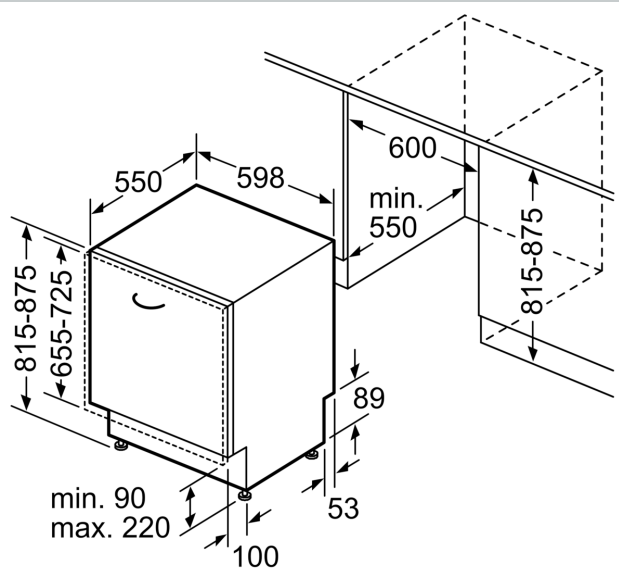

Energieeffizienzklasse: .....	A
Energieverbrauch des Eco 50°C Programm pro 100 Betriebszyklen: .....	54 kWh
Höchste Anzahl von Maßgedecken (EU 2017/1369): .....	13
Wasserverbrauch in Litern im Eco 50°C Programm pro Betriebszyklus (EU 2017/1369): .....	9.0 l
Programmdauer (EU 2017/1369): .....	4:30 h
Geräuschwert: .....	42 dB(A) re 1pW
Geräusch-Effizienzklasse: .....	B
Bauform: .....	Einbau
Höhe der Arbeitsplatte: .....	0 mm
Abmessungen des Gerätes: .....	815 x 598 x 550 mm
Min. Nischenmaße für Installation (H x B x T):	815-875 x 600 x 550 mm
Tiefe bei geöffneter Tür (90°): .....	1150 mm
Höhenverstellbare Füße: .....	Ja - alle von vorne
Höhenverstellung max.: .....	60 mm
Verstellbarer Sockel: .....	Horizontal und Vertikal
Nettogewicht: .....	34.4 kg
Bruttogewicht: .....	36.5 kg
Anschlusswert: .....	2400 W
Absicherung: .....	10 A
Spannung: .....	220-240 V
Frequenz: .....	50; 60 Hz
Länge Anschlusskabel: .....	175.0 cm
Steckerart: .....	Schuko-/Gardy.m.Erdung
Länge Zulaufschlauch: .....	165 cm
Länge Ablaufschlauch: .....	190 cm
EAN-Nummer: .....	4242004285748
Gerätetyp: .....	Vollintegriert

Maße in mm

⚡ Steckdose  
( ) Werte mit Verlängerungssatz

Maße in mm