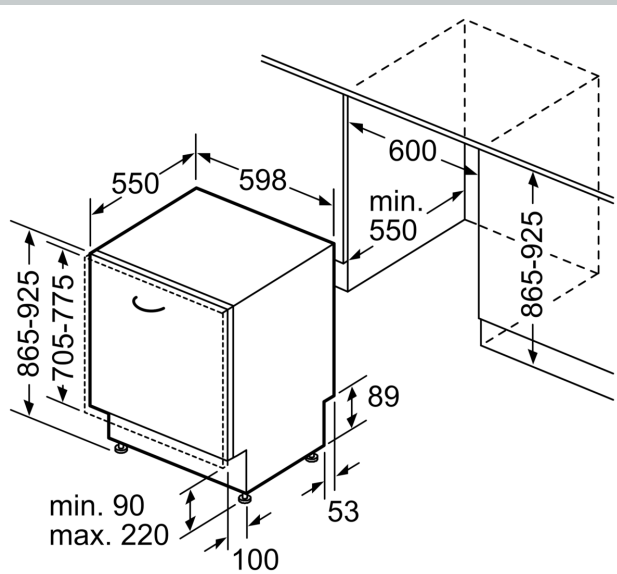

Energieeffizienzklasse: .....A  
 Energieverbrauch des Eco 50°C Programm pro 100 Betriebszyklen:  
 .....54 kWh  
 Höchste Anzahl von Maßgedecken (EU 2017/1369): ..... 13  
 Wasserverbrauch in Litern im Eco 50°C Programm pro  
 Betriebszyklus (EU 2017/1369): .....9.0 l  
 Programmdauer (EU 2017/1369): ..... 4:30 h  
 Geräuschwert: ..... 42 dB(A) re 1pW  
 Geräusch-Effizienzklasse: ..... B  
 Bauform: .....Einbau  
 Höhe der Arbeitsplatte: ..... 0 mm  
 Abmessungen des Gerätes: ..... 865 x 598 x 550 mm  
 Min. Nischenmaße für Installation (H x B x T): 865-925 x 600 x 550  
 mm  
 Tiefe bei geöffneter Tür (90°): ..... 1200 mm  
 Höhenverstellbare Füße: .....Ja - alle von vorne  
 Höhenverstellung max.: ..... 60 mm  
 Verstellbarer Sockel: ..... Horizontal und Vertikal  
 Nettogewicht: ..... 35.6 kg  
 Bruttogewicht: ..... 37.5 kg  
 Anschlusswert: ..... 2400 W  
 Absicherung: ..... 10 A  
 Spannung: ..... 220-240 V  
 Frequenz: .....50; 60 Hz  
 Länge Anschlusskabel: ..... 175.0 cm  
 Steckerart: .....Schuko-/Gardy.m.Erdung  
 Länge Zulaufschlauch: ..... 165 cm  
 Länge Ablaufschlauch: .....190 cm  
 EAN-Nummer: ..... 4242004285755  
 Gerätetyp: ..... Vollintegriert

Maße in mm

⚡ Steckdose  
( ) Werte mit Verlängerungssatz

Maße in mm