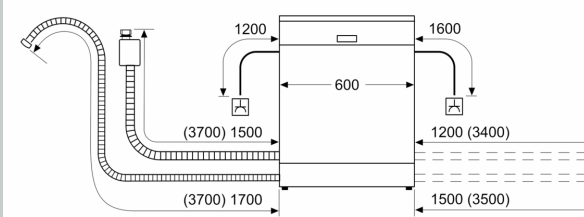

N 50, GESCHIRRSPÜLER VOLLINTEGRIERBAR, 60
CM, XXL
S255EBX03D

Maße in mm

⚡ Steckdose
( ) Werte mit Verlängerungssatz