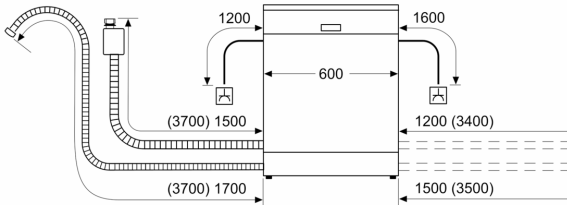

Energieeffizienzklasse: B
 Energieverbrauch des Eco 50°C Programm pro 100 Betriebszyklen:
 64 kWh
 Höchste Anzahl von Maßgedecken (EU 2017/1369): 13
 Wasserverbrauch in Litern im Eco 50°C Programm pro
 Betriebszyklus (EU 2017/1369): 9.0 l
 Programmdauer (EU 2017/1369): 3:55 h
 Geräuschwert: 44 dB(A) re 1pW
 Geräusch-Effizienzklasse: B
 Bauform: Einbau
 Höhe der Arbeitsplatte: 0 mm
 Abmessungen des Gerätes: 815 x 598 x 573 mm
 Min. Nischenmaße für Installation (H x B x T): .815-875 x 600 x 550
 mm
 Tiefe bei geöffneter Tür (90°): 1150 mm
 Höhenverstellbare Füße: Ja - alle von vorne
 Höhenverstellung max.: 60 mm
 Verstellbarer Sockel: Horizontal und Vertikal
 Nettogewicht: 34.0 kg
 Bruttogewicht: 36.2 kg
 Anschlusswert: 2400 W
 Absicherung: 10 A
 Spannung: 220-240 V
 Frequenz: 50; 60 Hz
 Länge Anschlusskabel: 175.0 cm
 Steckerart: Schuko-/Gardy mit Erdung
 Länge Zulaufschlauch: 165 cm
 Länge Ablaufschlauch: 190 cm
 EAN-Nummer: 4242003969335
 Gerätetyp: Teilintegriert

Korbsystem

- varioFlex-Körbe
- varioSchublade oder Kleinteileschublade (nur 60 cm) nachrüstbar
- Höhenverstellbarer Oberkorb mit rackMatic (3-stufig)
- Komfortrollen im Unterkorb
- Korbstopper (Rack Stopper) gegen ein Überrollen des Unterkorbes
- Umklappbare Stachelreihe im Oberkorb
- Umklappbare Stachelreihen im Unterkorb (4x)
- Besteckablage im Oberkorb
- Variabler Besteckkorb im Unterkorb
- Tassenablage im Oberkorb (2-teilig)

- Inkl. Dampfschutz für die Arbeitsplatte

Maße

- Gerätemaße (H x B x T): 81.5 cm x 59.8 cm x 57.3 cm

¹ auf einer Energieeffizienzklassen-Skala von A bis G

²Energieverbrauch kWh/100 Betriebszyklen (im Programm Eco 50 °C)

**iQ300, Teilintegrierter
Geschirrspüler, 60 cm,
Gebürsteter Stahl
SN53ES02UD**

Maße in mm

⚡ Steckdose
() Werte mit Verlängerungssatz

Maße in mm