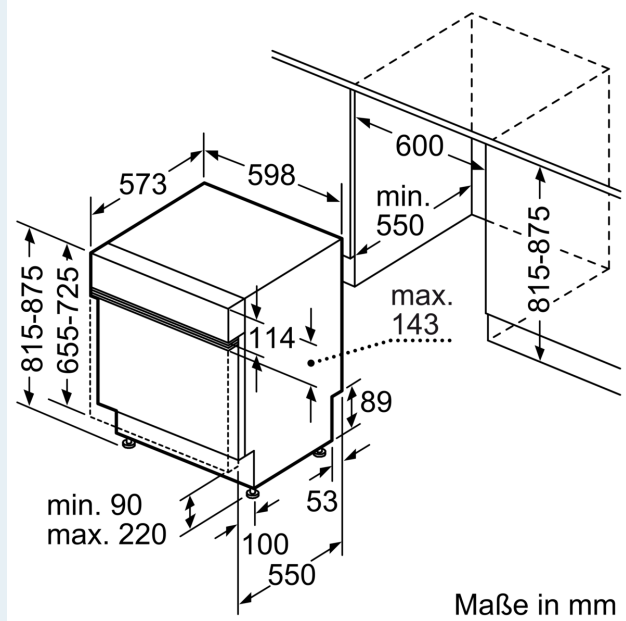

Energieeffizienzklasse: B
 Energieverbrauch des Eco 50°C Programm pro 100 Betriebszyklen:
 64 kWh
 Höchste Anzahl von Maßgedecken (EU 2017/1369): 13
 Wasserverbrauch in Litern im Eco 50°C Programm pro
 Betriebszyklus (EU 2017/1369): 9.0 l
 Programmdauer (EU 2017/1369): 3:55 h
 Geräuschwert: 44 dB(A) re 1pW
 Geräusch-Effizienzklasse: B
 Bauform: Einbau
 Höhe der Arbeitsplatte: 0 mm
 Abmessungen des Gerätes: 815 x 598 x 573 mm
 Min. Nischenmaße für Installation (H x B x T): .815-875 x 600 x 550
 mm
 Tiefe bei geöffneter Tür (90°): 1150 mm
 Höhenverstellbare Füße: Ja - alle von vorne
 Höhenverstellung max.: 60 mm
 Verstellbarer Sockel: Horizontal und Vertikal
 Nettogewicht: 34.0 kg
 Bruttogewicht: 36.2 kg
 Anschlusswert: 2400 W
 Absicherung: 10 A
 Spannung: 220-240 V
 Frequenz: 50; 60 Hz
 Länge Anschlusskabel: 175.0 cm
 Steckerart: Schuko-/Gardy mit Erdung
 Länge Zulaufschlauch: 165 cm
 Länge Ablaufschlauch: 190 cm
 EAN-Nummer: 4242003969335
 Gerätetyp: Teilintegriert

- Inkl. Dampfschutz für die Arbeitsplatte

Maße

- Gerätemaße (H x B x T): 81.5 cm x 59.8 cm x 57.3 cm

¹ auf einer Energieeffizienzklassen-Skala von A bis G

²Energieverbrauch kWh/100 Betriebszyklen (im Programm Eco 50 °C)

**iQ300, Teilintegrierter
Geschirrspüler, 60 cm,
Gebürsteter Stahl
SN53ES02UD**

Maße in mm

⚡ Steckdose
() Werte mit Verlängerungssatz

Maße in mm