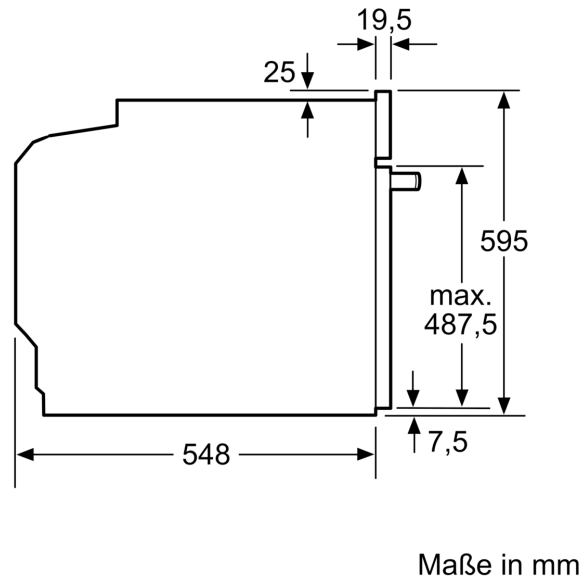

**iQ300, Einbau-Backofen, 60 x 60 cm, Edelstahl
HB372G0S3**