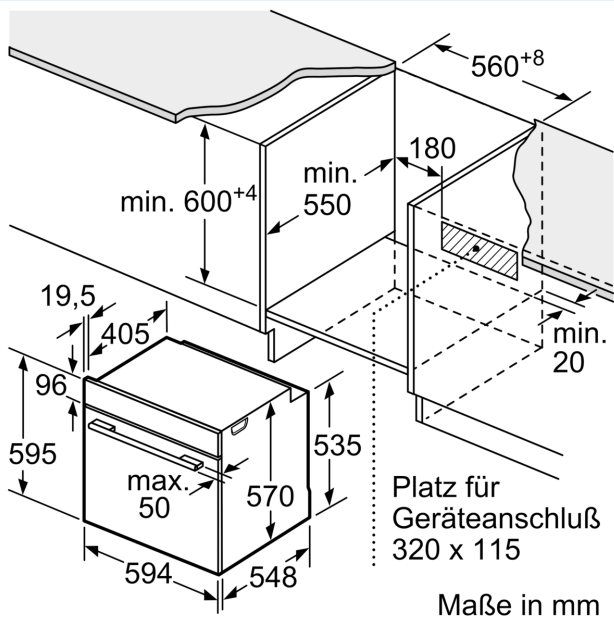

**iQ300, Einbau-Backofen, 60 x 60 cm, Edelstahl
HB372G0S3**