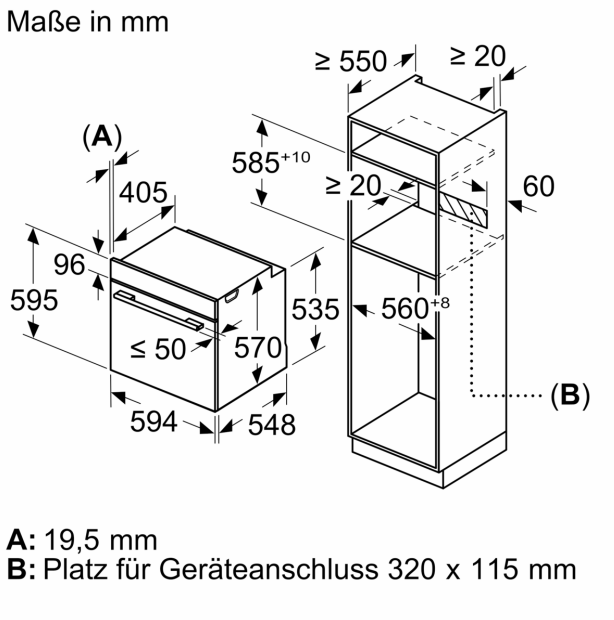

**iQ300, Einbau-Backofen, 60 x 60 cm, Edelstahl
HB372G0S3**