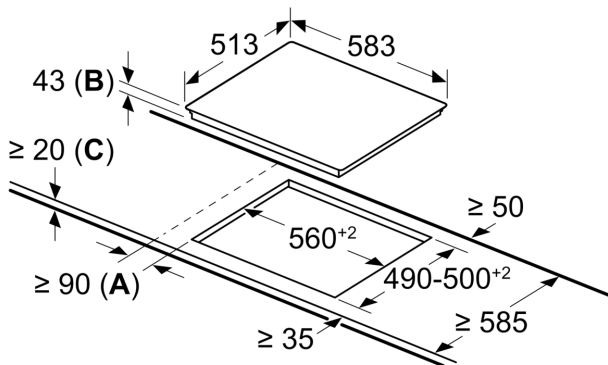

**Elektro-Kochfeld, 60 cm,
herdgesteuert, Schwarz, Mit Rahmen
aufliegend
CM623052**

Maße in mm

- **A:** Mindestabstand zwischen Kochfeld und Wand
- **B:** Einbautiefe
- **C:** Mit darunter eingebautem Backofen ggf. mehr; siehe Platzbedarf für den Backofen.