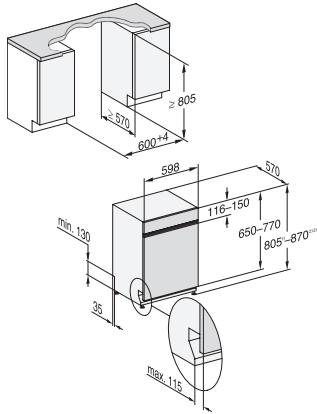

G 7131 SCi AD 125 Edition

Integrierter Geschirrspüler

B | 43 dB | Besteckschublade | ExtraComfort Körbe | AutoDos | Miele@home

G7000, integrierbare G, 60cm (Skizze)

1) Sockelhöhe 35-155 mm, , 2) Sockelhöhe 100-220 mm, , 3) Gerätehöhe max. 930 mm mit Umbausatz Sockelhöhe-1 (Mat.-Nr. 6.394.761)