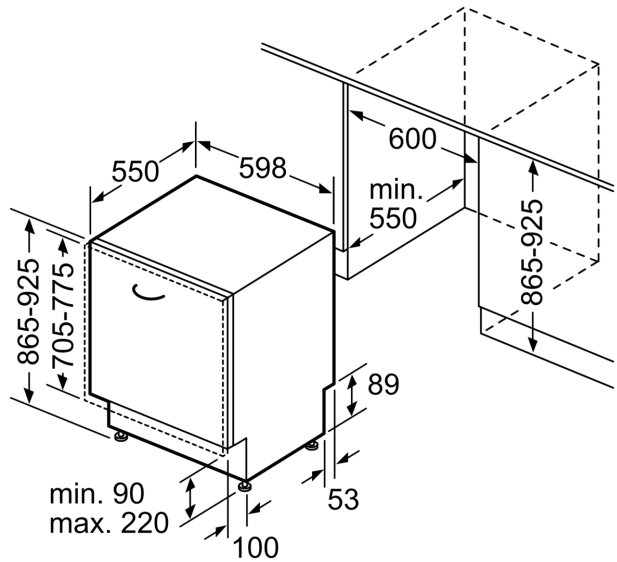

Energieeffizienzklasse:A
Energieverbrauch des Eco 50°C Programm pro 100 Betriebszyklen:	54 kWh
Anzahl Maßgedecke: 13
Wasserverbrauch in Litern im Eco 50°C Programm pro Betriebszyklus (EU 2017/1369): 9.0 l
Programmdauer: 4:30 h
Geräuschwert: 42 dB(A) re 1pW
Geräusch-Effizienzklasse: B
Bauform: Einbau
Höhe der Arbeitsplatte: 0 mm
Abmessungen des Gerätes (H x B x T): 865 x 598 x 550 mm
Min. Nischenmaße für Installation (H x B x T):	... 865-925 x 600 x 550 mm
Tiefe bei geöffneter Tür (90°): 1200 mm
Höhenverstellbare Füße: Ja - alle von vorne
Höhenverstellung max.: 60 mm
Verstellbarer Sockel: Horizontal und Vertikal
Nettogewicht: 36.1 kg
Bruttogewicht: 38.0 kg
Anschlusswert: 2400 W
Absicherung: 10 A
Spannung: 220-240 V
Frequenz: 50; 60 Hz
Länge Anschlusskabel: 175.0 cm
Steckerart: Schuko-/Gardy mit Erdung
Länge Zulaufschlauch: 165 cm
Länge Ablaufschlauch: 190 cm
EAN-Nummer: 4242005501274
Gerätetyp: Vollintegriert

Maße

- Gerätemaße (H x B x T): 86.5 cm x 59.8 cm x 55.0 cm

¹ auf einer Energieeffizienzklassen-Skala von A bis G

²Energieverbrauch kWh/100 Betriebszyklen (im Programm Eco 50 °C)

³ Wasserverbrauch in Liter pro Betriebszyklus (im Programm Eco 50 °C)

⁴ Programmdauer im Programm Eco 50 °C

* Garantiebedingungen finden Sie unter <https://www.bosch-home.com/de/>

**Serie 4, Vollintegrierter
Geschirrspüler, 60 cm, XXL
SBV4EBX02D**

Maße in mm

⚡ Steckdose
() Werte mit Verlängerungssatz

Maße in mm