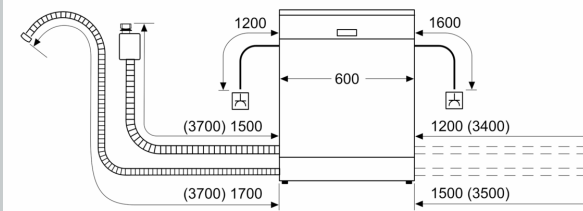

Energieeffizienzklasse:A
Energieverbrauch des Eco 50°C Programm pro 100 Betriebszyklen:54 kWh
Höchste Anzahl von Maßgedecken (EU 2017/1369): 13
Wasserverbrauch in Litern im Eco 50°C Programm pro Betriebszyklus (EU 2017/1369):9.0 l
Programmdauer (EU 2017/1369): 4:30 h
Geräuschwert: 42 dB(A) re 1pW
Geräusch-Effizienzklasse: B
Bauform: Einbau
Höhe der Arbeitsplatte: 0 mm
Abmessungen des Gerätes: 815 x 598 x 573 mm
Min. Nischenmaße für Installation (H x B x T): 815-875 x 600 x 550 mm
Tiefe bei geöffneter Tür (90°): 1150 mm
Höhenverstellbare Füße: Ja - alle von vorne
Höhenverstellung max.: 60 mm
Verstellbarer Sockel: Horizontal und Vertikal
Nettogewicht: 35.4 kg
Bruttogewicht: 37.5 kg
Anschlusswert: 2400 W
Absicherung: 10 A
Spannung: 220-240 V
Frequenz:50; 60 Hz
Länge Anschlusskabel: 175.0 cm
Steckerart: Schuko-/Gardy.m.Erdung
Länge Zulaufschlauch: 165 cm
Länge Ablaufschlauch:190 cm
EAN-Nummer: 4242004285731
Gerätetyp: Teilintegriert

lang*

- Tastensperre
- Integrierter Glasschutz
- Salzeinfüllhilfe (Trichter)
- Inkl. Dampfschutz für die Arbeitsplatte
- Gerätemaße (H x B x T): 81.5 cm x 59.8 cm x 57.3 cm

¹ auf einer Energieeffizienzklassen-Skala von A bis G

N 50, GESCHIRRSPÜLER INTEGRIERBAR, 60 CM,
GEBÜRSTETER STAHL
S145EBS04D

Maße in mm

⚡ Steckdose
() Werte mit Verlängerungssatz

Maße in mm