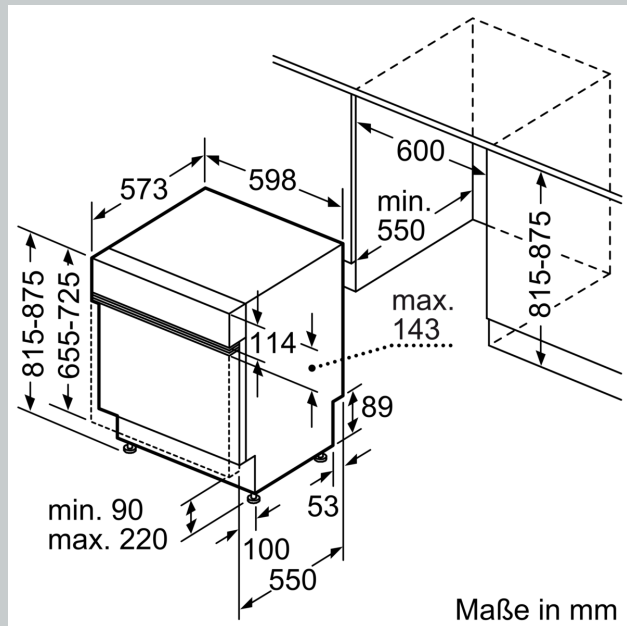

Energieeffizienzklasse:A
Energieverbrauch des Eco 50°C Programm pro 100 Betriebszyklen:54 kWh
Höchste Anzahl von Maßgedecken (EU 2017/1369): 13
Wasserverbrauch in Litern im Eco 50°C Programm pro Betriebszyklus (EU 2017/1369):9.0 l
Programmdauer (EU 2017/1369): 4:30 h
Geräuschwert: 42 dB(A) re 1pW
Geräusch-Effizienzklasse: B
Bauform: Einbau
Höhe der Arbeitsplatte: 0 mm
Abmessungen des Gerätes: 815 x 598 x 573 mm
Min. Nischenmaße für Installation (H x B x T): 815-875 x 600 x 550 mm
Tiefe bei geöffneter Tür (90°): 1150 mm
Höhenverstellbare Füße: Ja - alle von vorne
Höhenverstellung max.: 60 mm
Verstellbarer Sockel: Horizontal und Vertikal
Nettogewicht: 35.4 kg
Bruttogewicht: 37.5 kg
Anschlusswert: 2400 W
Absicherung: 10 A
Spannung: 220-240 V
Frequenz:50; 60 Hz
Länge Anschlusskabel: 175.0 cm
Steckerart: Schuko-/Gardy.m.Erdung
Länge Zulaufschlauch: 165 cm
Länge Ablaufschlauch:190 cm
EAN-Nummer: 4242004285731
Gerätetyp: Teilintegriert

lang*

- Tastensperre
- Integrierter Glasschutz
- Salzeinfüllhilfe (Trichter)
- Inkl. Dampfschutz für die Arbeitsplatte
- Gerätemaße (H x B x T): 81.5 cm x 59.8 cm x 57.3 cm

¹ auf einer Energieeffizienzklassen-Skala von A bis G

N 50, GESCHIRRSPÜLER INTEGRIERBAR, 60 CM,
GEBÜRSTETER STAHL
S145EBS04D

Maße in mm

⚡ Steckdose
() Werte mit Verlängerungssatz

Maße in mm