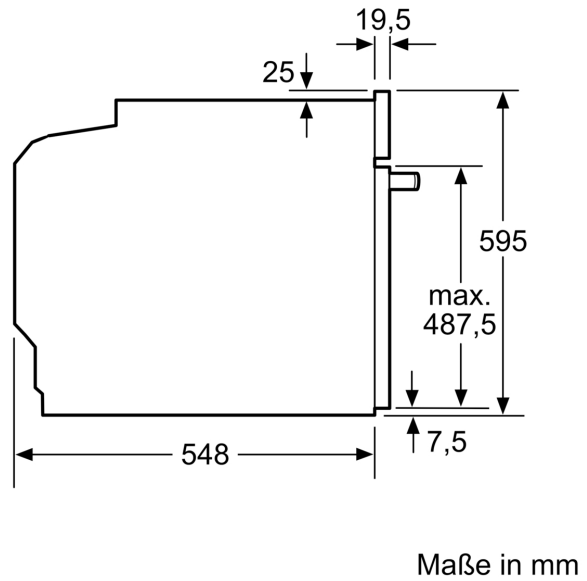

### Maße

- Gerätemaße (HxBxT): 595 x 594 x 548mm
- Nischenmaße (HxBxT): 604 mm x 560 mm x 550 mm
- „Maße und Einbauhinweise zu diesem Gerät gemäß technischer Zeichnung beachten“

iQ500, Einbau-Herd, 60 x 60 cm,  
Edelstahl  
HE378HBS4