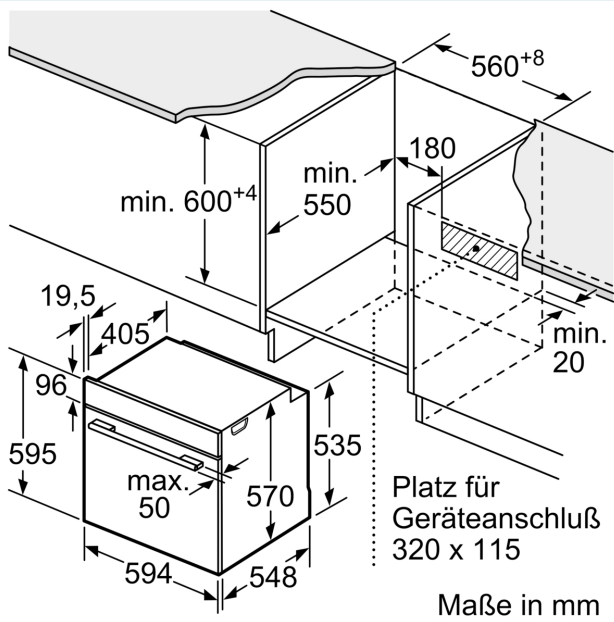

### Maße

- Gerätemaße (HxBxT): 595 x 594 x 548mm
- Nischenmaße (HxBxT): 604 mm x 560 mm x 550 mm
- „Maße und Einbauhinweise zu diesem Gerät gemäß technischer Zeichnung beachten“

iQ500, Einbau-Herd, 60 x 60 cm,  
Edelstahl  
HE378HBS4