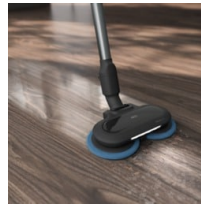

UltimatePower Mopdüse

Wischen Sie Ihre Böden mühelos

Produktvorteile & Ausstattung

Einwandfreies Ergebnis

Die UltimatePower Mopdüse ist mit rotierenden Reinigungspads ausgestattet, die Schmutz von jedem Hartboden entfernen und so für eine frische und glänzende Oberfläche sorgen.

Pads für die Tiefenreinigung

Die in der Verpackung enthaltenen Standardpads sind für die Tiefenreinigung ausgelegt und bestehen aus langlebigen Materialien. Maschinenwaschbar und wiederverwendbar.

Frontlichter zur Erkennung aller Verschmutzungen, selbst in dunklen Bereichen

LED-Frontlichter beleuchten effektiv den Boden vor der Düse. Kein Fleck und keine Ecke werden ausgelassen.

Inhalt

1 x UltimatePower Mopdüse inkl. 2 x Pads

1 x zusätzliches Paar Standard-Pads

Kompatibilität