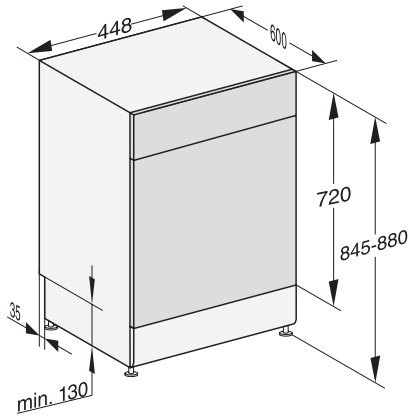

G 5740 SC SL
 Stand-Geschirrspüler 45cm
 für optimale Trocknungsergebnisse dank AutoOpen-Trocknung.

EAN: 4002516604426 / Materialnummer: 12142720 / Alte Materialnummer: 21574016D

Spüloptionen	
Kurz	•
IntenseZone	•
Express	•
Extra sauber	•
Extra trocken	•
Korbgestaltung	
Besteckunterbringung	MultiFlex-Schublade 45er
Korbgestaltung	ExtraComfort 45 cm
Anzahl Maßgedecke	9
Sicherheit	
Waterproof-System	•
Sieb-Kontrollanzeige	•
Kindersicherung	•
Technische Daten	
Nischenbreite minimal in mm	450
Nischenbreite maximal in mm	450
Nischenhöhe minimal in mm	845
Nischenhöhe maximal in mm	880
Nischtiefe in mm	600
Gerätebreite in mm	448
Gerätehöhe in mm	845
Gerätetiefe in mm	600
Gerätetiefe bei geöffneter Tür in cm	119,5
Nettogewicht in kg	48,4
Gesamtanschlusswert in kW	2,00
Spannung in V	230
Absicherung in A	10
Phasenanzahl	1
Elektrische Frequenz Standard	50
Länge Wasserzulaufschlauch in m	1,50
Länge Wasserablaufschlauch in m	1,50
Länge der elektrischen Zuleitung in m	1,70
Verfügbare Displaysprachen	
Verfügbare Displaysprachen durch MultiLingua	deutsch, english, español, français, italiano, niederlands, português, türkçe
Mitgeliefertes Zubehör	
1 x Packung UltraTabs (20 Stück)	•
Gutschein 1 x Packung UltraTabs (20 Stück) oder 3 Packungen (je 60 Stück) zu einem Sonderpreis	•

G 5740 SC SL

Stand-Geschirrspüler 45cm

für optimale Trocknungsergebnisse dank AutoOpen-Trocknung.

G7000, 45 cm, Standgeräte, Maßskizze, (Skizze)