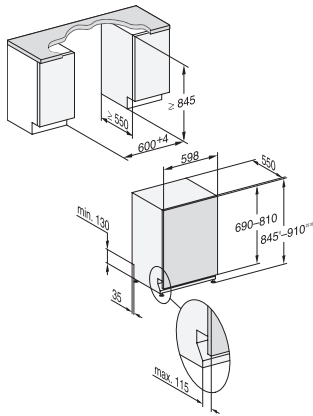

FlexCare-Tassenauflage	1
Anzahl Maßgedecke	14
Korbgestaltung	Comfort
Sicherheit	
Waterproof-System	•
Technische Daten	
Nischenbreite minimal in mm	600
Nischenbreite maximal in mm	600
Nischenhöhe minimal in mm	845
Nischenhöhe maximal in mm	910
Nischentiefe in mm	550
Gerätebreite in mm	598
Gerätehöhe in mm	845
Gerätetiefe in mm	550
Gerätetiefe bei geöffneter Tür in cm	120,5
Nettogewicht in kg	45,0
Gesamtanschlusswert in kW	2,00
Spannung in V	230
Absicherung in A	10
Phasenanzahl	1
Elektrische Frequenz Standard	50
Länge Wasserzulaufschlauch in m	1,50
Länge Wasserablaufschlauch in m	1,50
Länge der elektrischen Zuleitung in m	1,70
Min. Frontplattengewicht in kg	4,0
Max. Frontplattengewicht in kg	11,0
[über Kundendienst nachrüstbar auf min.]	7,0
[über Kundendienst nachrüstbar auf max.]	14,0
Mitgeliefertes Zubehör	
1 x Packung UltraTabs (20 Stück)	•
Gutschein 1 x Packung UltraTabs (20 Stück) oder 9 Packungen zu einem Sonderpreis	•

G 5367 SCVi XXL Active Plus S
Vollintegrierter Geschirrspüler XXL
für optimale Trocknungsergebnisse dank AutoOpen-Trocknung.

G7000 XXL, vollintegrierbare G, 60cm (Skizze)

1) Sockelhöhe 35-155 mm, , 2) Sockelhöhe 100-220 mm, , 3) Gerätehöhe max. 970 mm mit Umbausatz Sockelhöhe-1 (Mat.-Nr. 6.394.761), ,